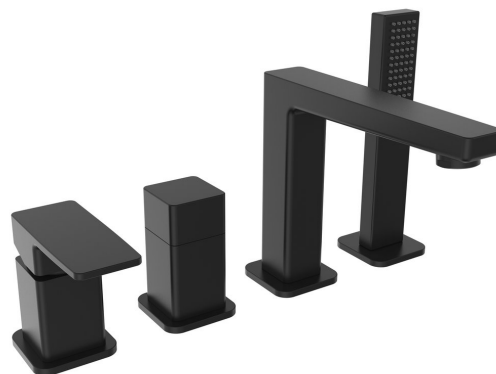

Objednací kód: TI052B

Základní informace

Značka: Sapho

Série: TURSI

Rozměry

Výška: 155 mm

Hloubka: 200 mm

Parametry

Barva: Černá mat

Materiál: Mosaz

Tvar: Hranaté

Instalace: Na okraj vany

Druh ovládní: Páka

Průměr kartuše: 35 mm

Hmotnost / ks: 2.14 kg

Balení: 1 ks

Záruka: 6 let

Náhradní díly

KEROX směšovací kartuše 35mm, nízká (Objednací kód: 2121B)