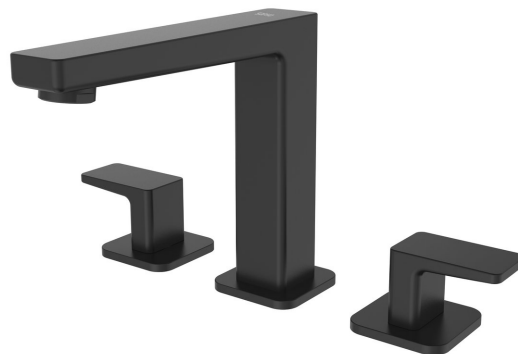

TURSI tříprvková stojánková umyvadlová baterie bez výpusti, černá mat

Objednací kód: TI017B

Základní informace

Značka: Sapho

Série: TURSI

Rozměry

Hloubka: 200 mm

Parametry

Barva: Černá mat

Materiál: Mosaz

Tvar: Hranaté

Instalace: Stojánková

Druh ovládání: Kohoutek

Výška výtoku: 135 mm

Hmotnost / ks: 2.14 kg

Balení: 1 ks

Záruka: 6 let