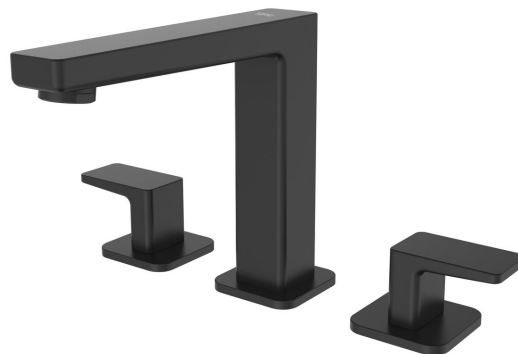

TURSI tříprvková stojánková umyvadlová baterie bez výpusti, černá mat

Objednací kód: TI017B

Základní informace

Značka: Sapho

Série: TURSI

Rozměry

Hloubka: 200 mm

Parametry

Barva: Černá mat

Materiál: Mosaz

Tvar: Hranaté

Instalace: Stojánková

Druh ovládání: Kohoutek

Výška výtoku: 135 mm

Ostatní: Tříprvková baterie

Hmotnost / ks: 2.14 kg

Balení: 1 ks

Záruka: 6 let

TURSI tříprvková stojánková umyvadlová baterie bez výpusti, černá mat

Technický list