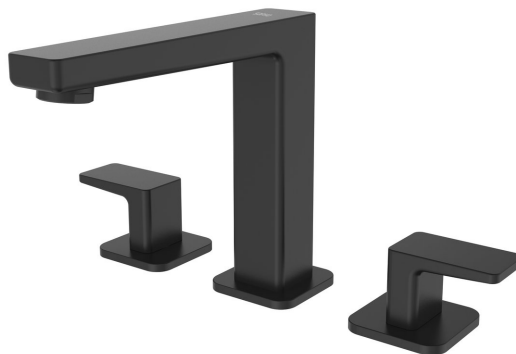

TURSI tříprvková stojánková umyvadlová baterie bez výpusti, černá mat

Objednací kód: TI017B

Základní informace

Značka: Sapho

Série: TURSI

Rozměry

Hloubka: 200 mm

Parametry

Barva: Černá mat

Materiál: Mosaz

Tvar: Hranaté

Instalace: Stojánková

Druh ovládání: Kohoutek

Výška výtoku: 135 mm

Ostatní: Tříprvková baterie

Hmotnost / ks: 2.14 kg

Balení: 1 ks

Záruka: 6 let

TURSI tříprvková stojánková umyvadlová baterie bez výpusti, černá mat

Technický list