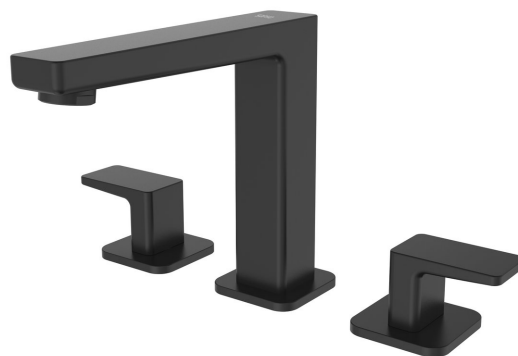

TURSI tříprvková stojánková umyvadlová baterie bez výpusti, černá mat

Objednací kód: TI017B

Základní informace

Značka: Sapho

Série: TURSI

Rozměry

Hloubka: 200 mm

Parametry

Barva: Černá mat

Materiál: Mosaz

Tvar: Hranaté

Instalace: Stojánková

Druh ovládání: Kohoutek

Výška výtoku: 135 mm

Hmotnost / ks: 2.14 kg

Balení: 1 ks

Záruka: 6 let