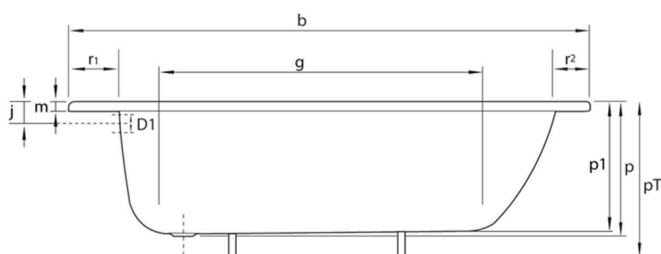

## Obdélníková smaltovaná vana 160x70x39cm, bílá, II. jakost

Objednací kód: V160X70\_QM-01

### Rozměry

Délka: 1600 mm  
 Šířka: 700 mm  
 Výška: 390 mm  
 Objem: 165 l

### Technický list

mm	b	c	D1	D2	f	g	i	l	m	p/p1	PT	j	k	r1/r2/r3
V120x70	1200	700	51	54	1040	680	550	380	30	390/364	540/620	65	290	100/50/70
V140x70	1400	700	51	54		860	550	380	30	390/370	540/620	65	290	100/50/70
V150x70	1500	700	51	54		960	550	380	30	390/373	540/620	65	290	100/50/70
V160x70	1600	700	51	54		1060	550	380	30	390/367	540/620	65	290	100/50/70
V170x70	1700	700	51	54		1160	550	380	30	390/367	540/620	65	290	100/50/70
V105x65	1050	650	51	54	900	700	550	350	26	370/348	570	65	300	70/70/50