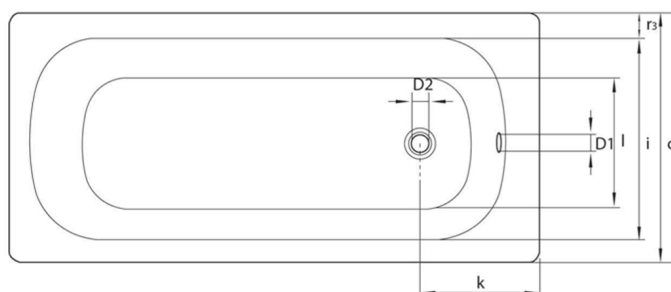

## Obdélníková smaltovaná vana 160x70x39cm, bílá, II. jakost

Objednací kód: V160X70\_QM-01

### Rozměry

Délka: 1600 mm  
 Šířka: 700 mm  
 Výška: 390 mm  
 Objem: 165 l

### Technický list

mm	b	c	D1	D2	f	g	i	l	m	p/p1	PT	j	k	r1/r2/r3
V120x70	1200	700	51	54	1040	680	550	380	30	390/364	540/620	65	290	100/50/70
V140x70	1400	700	51	54		860	550	380	30	390/370	540/620	65	290	100/50/70
V150x70	1500	700	51	54		960	550	380	30	390/373	540/620	65	290	100/50/70
V160x70	1600	700	51	54		1060	550	380	30	390/367	540/620	65	290	100/50/70
V170x70	1700	700	51	54		1160	550	380	30	390/367	540/620	65	290	100/50/70
V105x65	1050	650	51	54	900	700	550	350	26	370/348	570	65	300	70/70/50