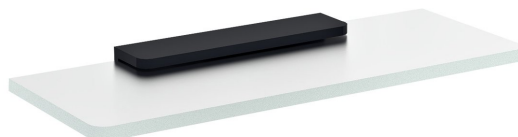

Objednací kód: MY009B-01

Základní informace

Značka: Sapho
Série: PIRENEI

Rozměry

Délka: 200 mm
Šířka: 200 mm
Výška: 21 mm
Hloubka: 100 mm

Parametry

Barva: Černá
Materiál: Sklo, Slitina
Tvar: Hranaté
Druh: Polička
Instalace: Vrtání
Hmotnost / ks: 0.776 kg
Balení: 2 ks