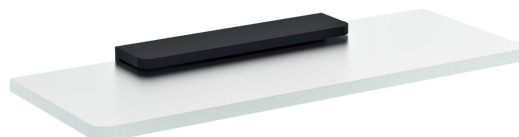

Objednací kód: MY009B-01

Základní informace

Značka: Sapho
Série: PIRENEI

Rozměry

Délka: 200 mm
Šířka: 200 mm
Výška: 21 mm
Hloubka: 100 mm

Parametry

Barva: Černá
Materiál: Sklo, Slitina
Tvar: Hranaté
Druh: Polička
Instalace: Vrtání
Hmotnost / ks: 0.776 kg
Balení: 2 ks