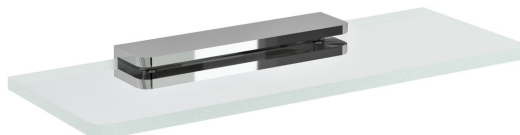

## Základní informace

Značka: Sapho  
Série: PIRENEI

## Rozměry

Délka: 200 mm  
Šířka: 200 mm  
Výška: 21 mm  
Hloubka: 100 mm

## Parametry

Barva: Chrom  
Materiál: Sklo, Slitina  
Tvar: Hranaté  
Druh: Polička  
Instalace: Vrtání  
Hmotnost / ks: 0.776 kg  
Balení: 2 ks

Technický list