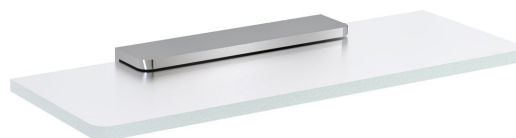

Objednací kód: MY009-01

Základní informace

Značka: Sapho
Série: PIRENEI

Rozměry

Délka: 200 mm
Šířka: 200 mm
Výška: 21 mm
Hloubka: 100 mm

Parametry

Barva: Chrom
Materiál: Sklo, Slitina
Tvar: Hranaté
Druh: Polička
Instalace: Vrtání
Hmotnost / ks: 0.776 kg
Balení: 2 ks