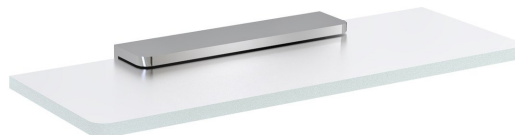

Objednací kód: MY009-01

Základní informace

Značka: Sapho
Série: PIRENEI

Rozměry

Délka: 200 mm
Šířka: 200 mm
Výška: 21 mm
Hloubka: 100 mm

Parametry

Barva: Chrom
Materiál: Sklo, Slitina
Tvar: Hranaté
Druh: Polička
Instalace: Vrtání
Hmotnost / ks: 0.776 kg
Balení: 2 ks