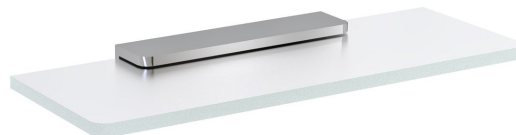

Objednací kód: MY009-02

Základní informace

Značka: Sapho
Série: PIRENEI

Rozměry

Délka: 300 mm
Šířka: 300 mm
Výška: 21 mm
Hloubka: 100 mm

Parametry

Barva: Chrom
Materiál: Sklo, Slitina
Tvar: Hranaté
Druh: Polička
Instalace: Vrtání
Hmotnost / ks: 0.966 kg
Balení: 2 ks