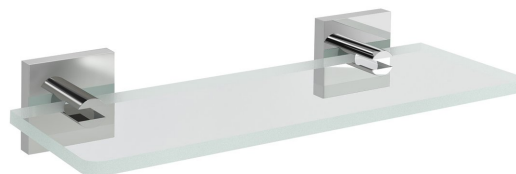

Objednací kód: XQ009-13

Základní informace

Značka: Sapho
Série: X-SQUARE

Rozměry

Délka: 300 mm
Šířka: 300 mm
Výška: 55 mm
Hloubka: 120 mm

Parametry

Barva: Chrom
Materiál: Mosaz, Sklo
Tvar: Hranaté
Druh: Polička
Instalace: Vrtání
Hmotnost / ks: 0.905 kg
Balení: 2 ks