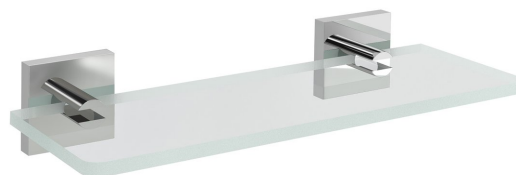

X-SQUARE skleněná police 300mm, chrom/čiré sklo

Objednací kód: XQ009-13

Rozměry

Délka: 300 mm
 Šířka: 300 mm
 Výška: 55 mm
 Hloubka: 120 mm

Parametry

Barva: Chrom
 Materiál: Mosaz, Sklo

Technický list