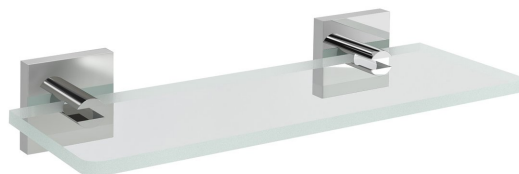

Objednací kód: XQ009-12

Základní informace

Značka: Sapho
Série: X-SQUARE

Rozměry

Délka: 200 mm
Šířka: 200 mm
Výška: 55 mm
Hloubka: 120 mm

Parametry

Barva: Chrom
Materiál: Mosaz, Sklo
Tvar: Hranaté
Druh: Polička
Instalace: Vrtání
Hmotnost / ks: 0.715 kg
Balení: 2 ks