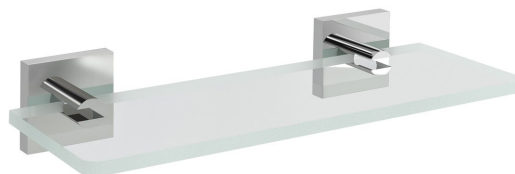

Objednací kód: XQ009-12

Základní informace

Značka: Sapho
Série: X-SQUARE

Rozměry

Délka: 200 mm
Šířka: 200 mm
Výška: 55 mm
Hloubka: 120 mm

Parametry

Barva: Chrom
Materiál: Mosaz, Sklo
Tvar: Hranaté
Druh: Polička
Instalace: Vrtání
Hmotnost / ks: 0.715 kg
Balení: 2 ks