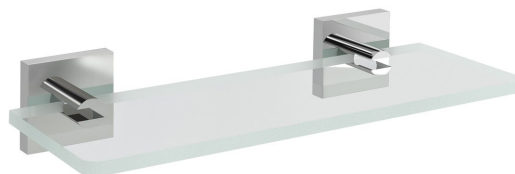

Objednací kód: XQ009-12

**Základní informace**

Značka: Sapho  
Série: X-SQUARE

**Rozměry**

Délka: 200 mm  
Šířka: 200 mm  
Výška: 55 mm  
Hloubka: 120 mm

**Parametry**

Barva: Chrom  
Materiál: Mosaz, Sklo  
Tvar: Hranaté  
Druh: Polička  
Instalace: Vrtání  
Hmotnost / ks: 0.715 kg  
Balení: 2 ks