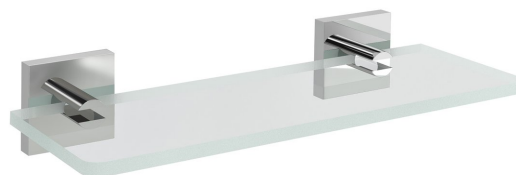

X-SQUARE skleněná police 200mm, chrom/čiré sklo

Objednáací kód: XQ009-12

Rozměry

Délka: 200 mm
 Šířka: 200 mm
 Výška: 55 mm
 Hloubka: 120 mm

Parametry

Barva: Chrom
 Materiál: Mosaz, Sklo

Technický list