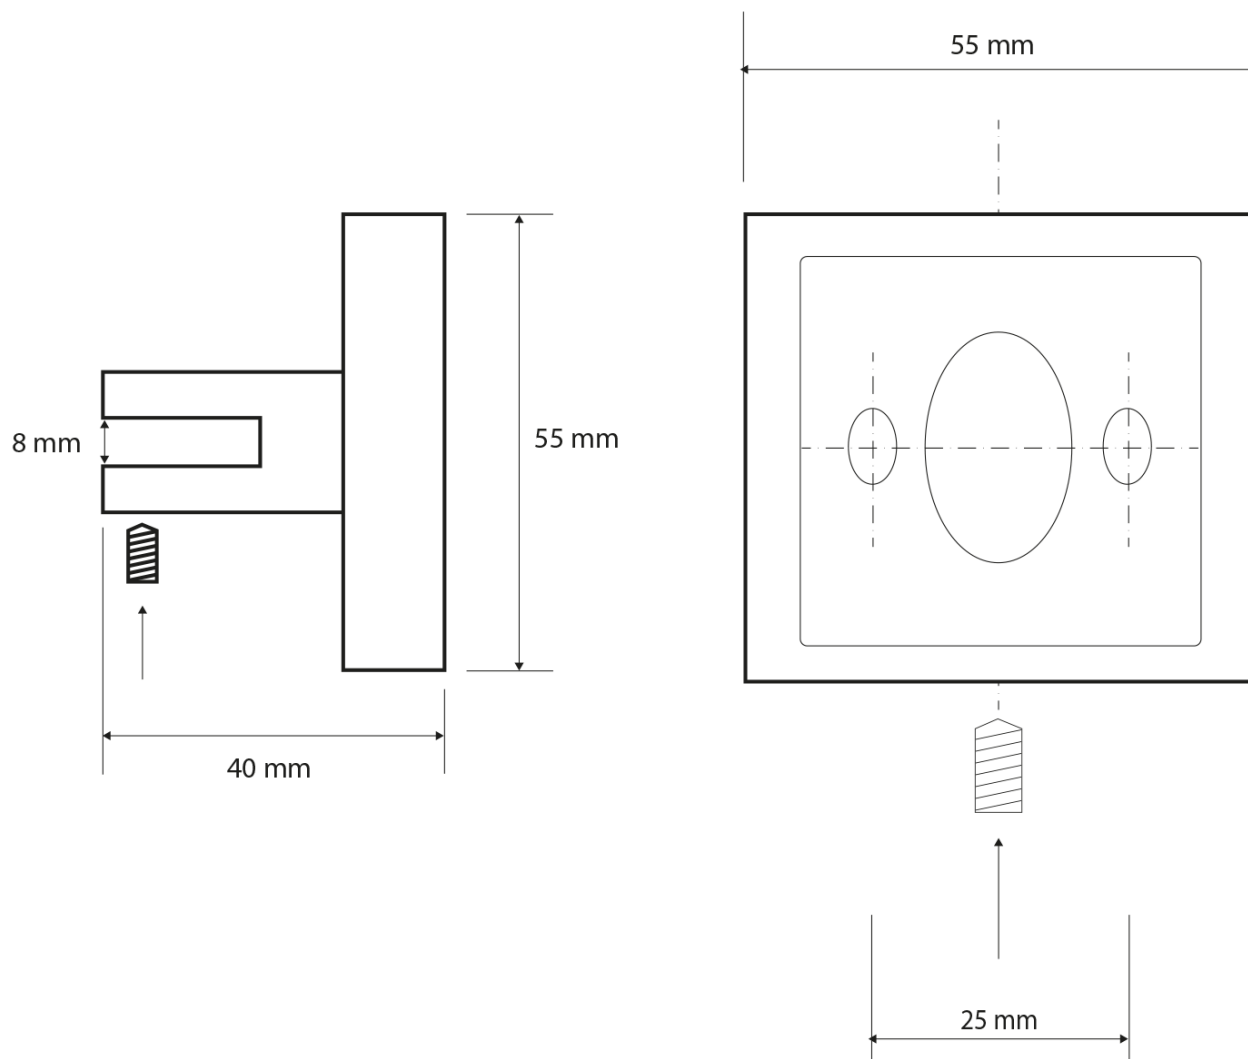

## Rozměry

Délka: 1000 mm  
Šířka: 1000 mm  
Výška: 55 mm  
Hloubka: 120 mm

## Parametry

Barva: Chrom  
Materiál: Mosaz, Sklo  
Tvar: Hranaté  
Druh: Polička  
Instalace: Vrtání  
Hmotnost / ks: 1.585 kg  
Balení: 2 ks

## Technický list

X-SQUARE skleněná police 1000mm, chrom/mléčné sklo