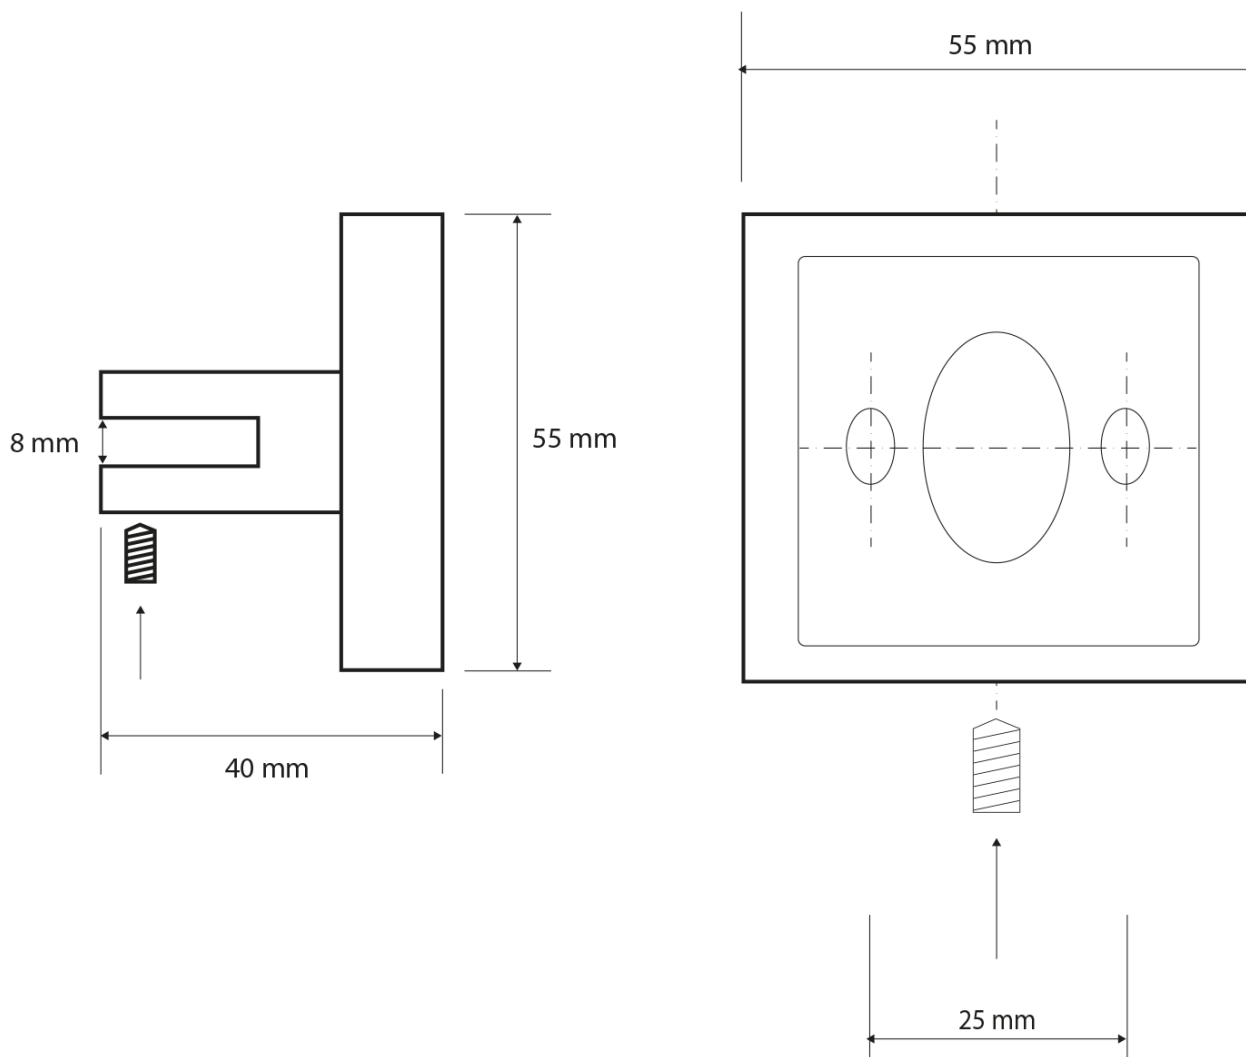

X-SQUARE skleněná police 1000mm, chrom/mléčné sklo

Objednací kód: XQ009-09

Základní informace

Značka: Sapho
Série: X-SQUARE

Rozměry

Délka: 1000 mm
Šířka: 1000 mm
Výška: 55 mm
Hloubka: 120 mm

Parametry

Barva: Chrom
Materiál: Mosaz, Sklo
Tvar: Hranaté
Druh: Polička
Instalace: Vrtání
Hmotnost / ks: 1.585 kg
Balení: 2 ks

Technický list

X-SQUARE skleněná police 1000mm, chrom/mléčné
sklo