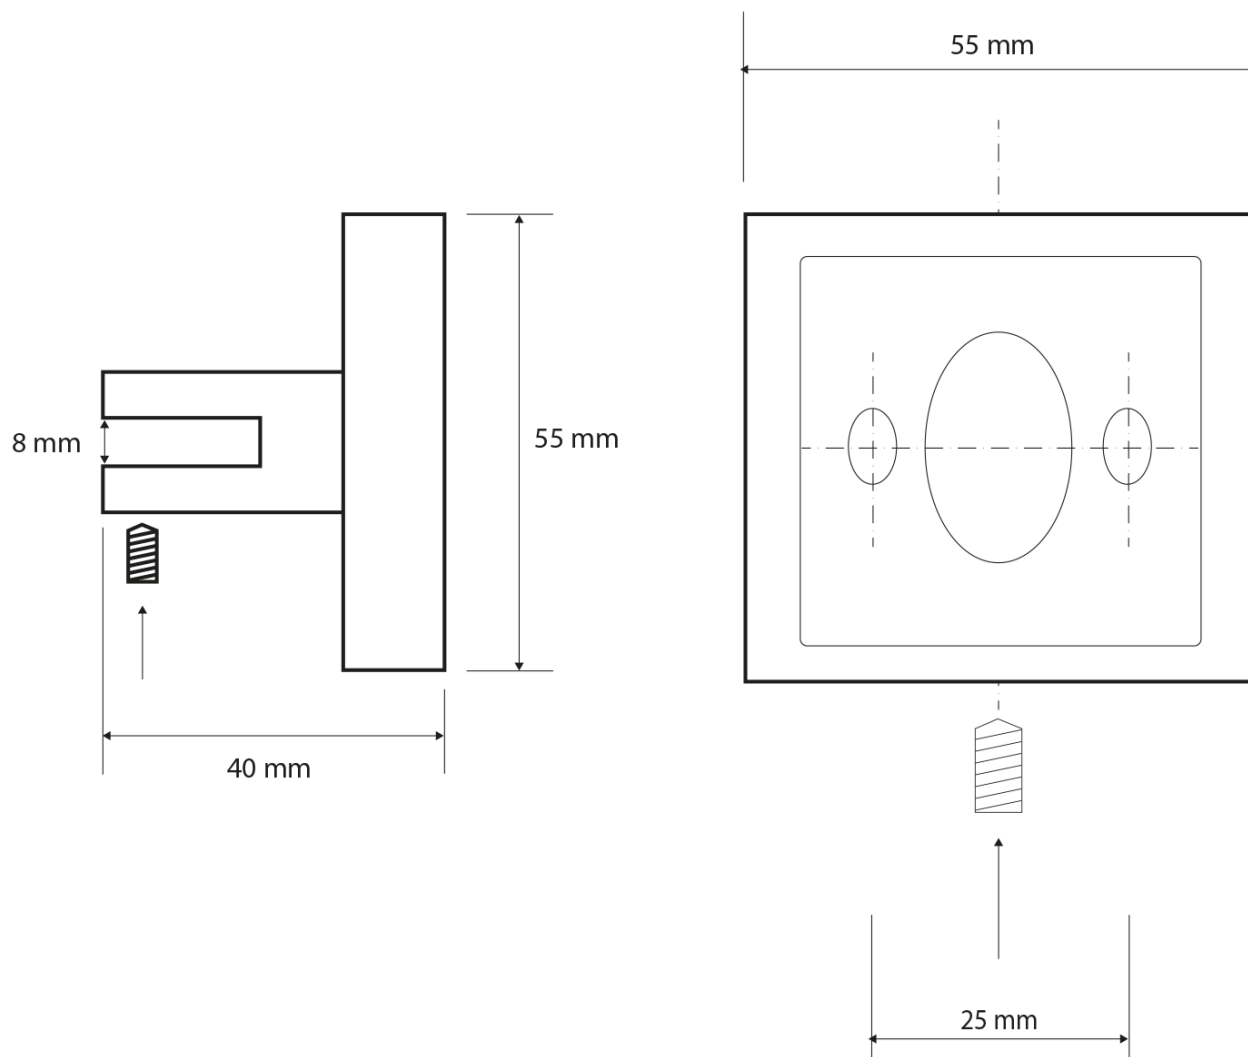

X-SQUARE skleněná police 1000mm, chrom/mléčné sklo

Objednací kód: XQ009-09

Základní informace

Značka: Sapho
Série: X-SQUARE

Rozměry

Délka: 1000 mm
Šířka: 1000 mm
Výška: 55 mm
Hloubka: 120 mm

Parametry

Barva: Chrom
Materiál: Mosaz, Sklo
Tvar: Hranaté
Druh: Polička
Instalace: Vrtání
Hmotnost / ks: 1.585 kg
Balení: 2 ks

Technický list

X-SQUARE skleněná police 1000mm, chrom/mléčné
sklo