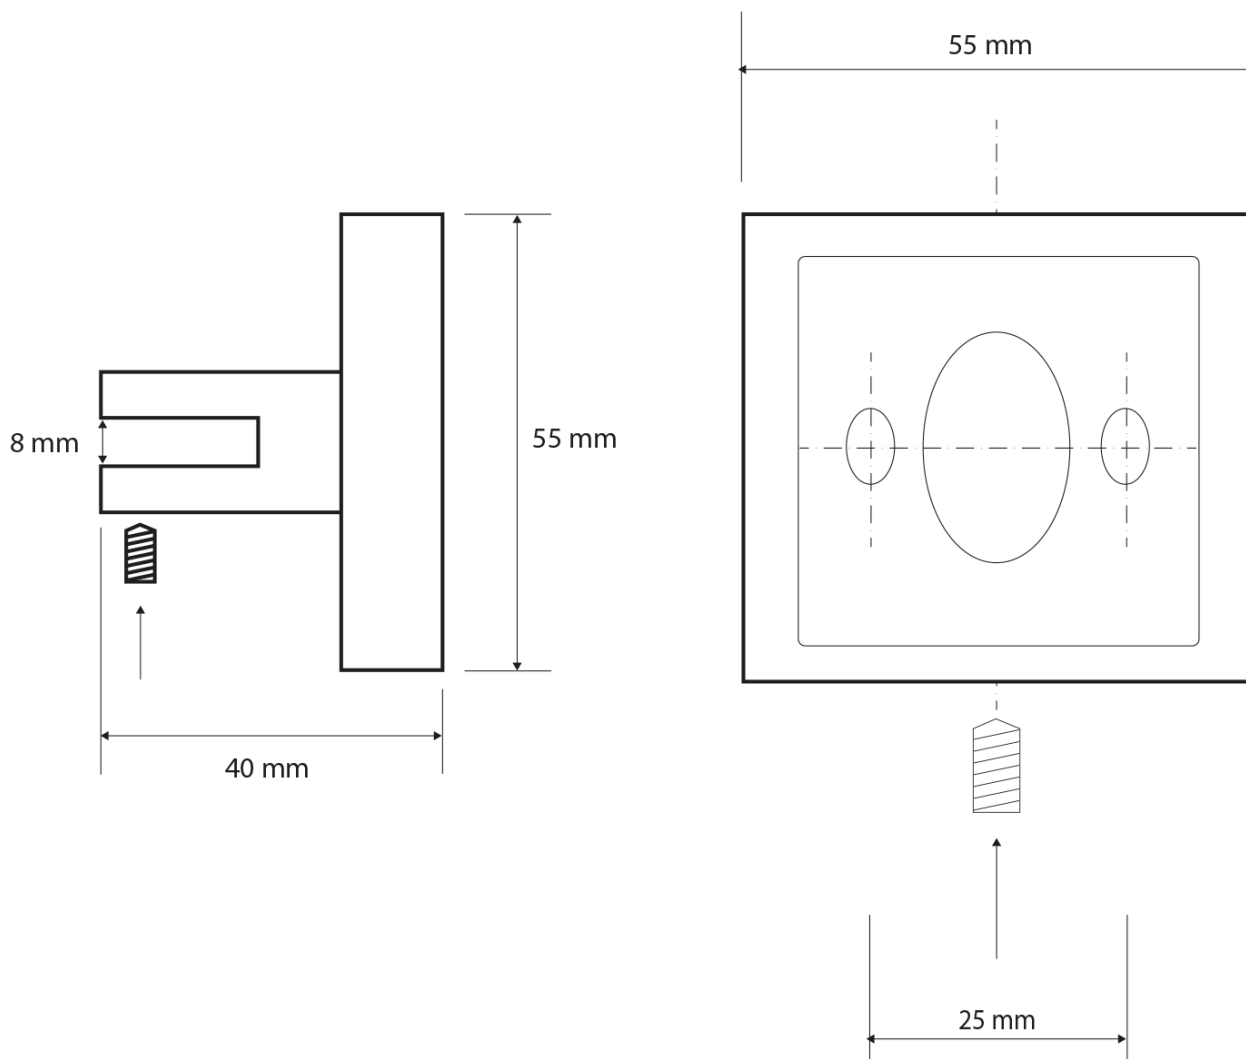

X-SQUARE skleněná police 1000mm, chrom/mléčné sklo

Objednací kód: XQ009-09

Základní informace

Značka: Sapho
Série: X-SQUARE

Rozměry

Délka: 1000 mm
Šířka: 1000 mm
Výška: 55 mm
Hloubka: 120 mm

Parametry

Barva: Chrom
Materiál: Mosaz, Sklo
Tvar: Hranaté
Druh: Polička
Instalace: Vrtání
Hmotnost / ks: 1.585 kg
Balení: 2 ks

Technický list

X-SQUARE skleněná police 1000mm, chrom/mléčné sklo