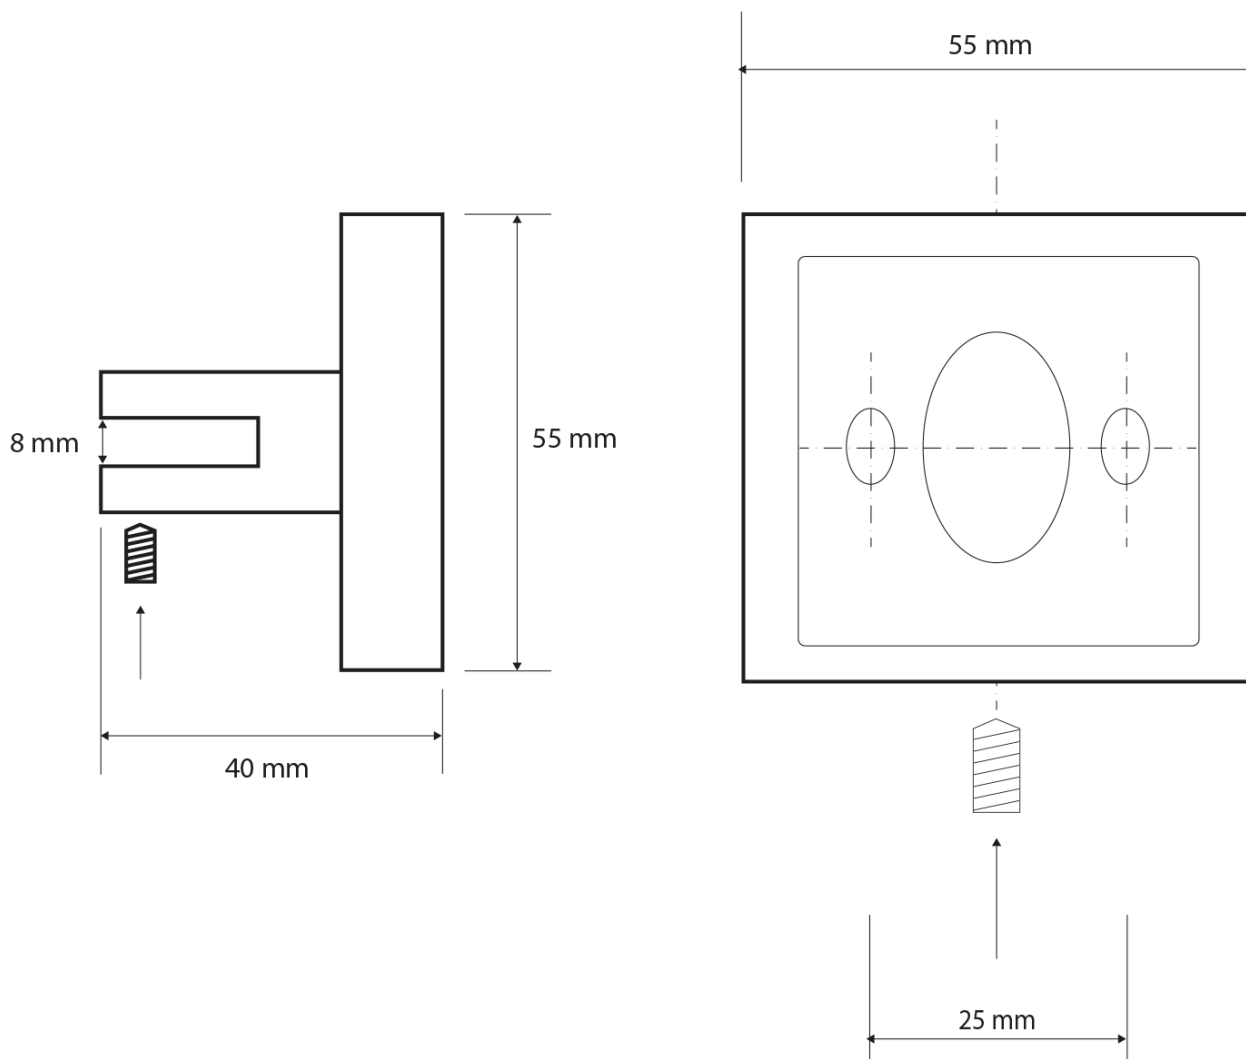

X-SQUARE skleněná police 1000mm, chrom/mléčné sklo

Objednací kód: XQ009-09

Základní informace

Značka: Sapho
Série: X-SQUARE

Rozměry

Délka: 1000 mm
Šířka: 1000 mm
Výška: 55 mm
Hloubka: 120 mm

Parametry

Barva: Chrom
Materiál: Mosaz, Sklo
Tvar: Hranaté
Druh: Polička
Instalace: Vrtání
Hmotnost / ks: 1.585 kg
Balení: 2 ks

Technický list

X-SQUARE skleněná police 1000mm, chrom/mléčné
sklo