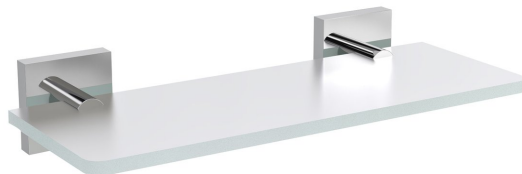

Objednací kód: XQ009-03

Základní informace

Značka: Sapho
Série: X-SQUARE

Rozměry

Délka: 300 mm
Šířka: 300 mm
Výška: 55 mm
Hloubka: 120 mm

Parametry

Barva: Chrom
Materiál: Mosaz, Sklo
Tvar: Hranaté
Druh: Polička
Instalace: Vrtání
Hmotnost / ks: 0.905 kg
Balení: 2 ks