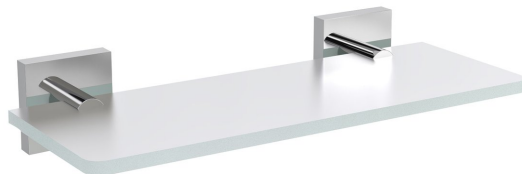

Objednací kód: XQ009-02

Základní informace

Značka: Sapho
Série: X-SQUARE

Rozměry

Délka: 200 mm
Šířka: 200 mm
Výška: 55 mm
Hloubka: 120 mm

Parametry

Barva: Chrom
Materiál: Mosaz, Sklo
Tvar: Hranaté
Druh: Polička
Instalace: Vrtání
Hmotnost / ks: 0.715 kg
Balení: 2 ks