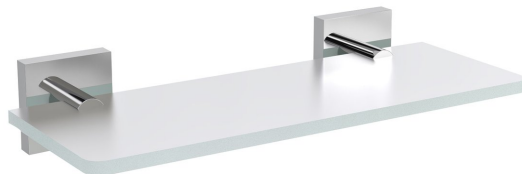

Objednací kód: XQ009-02

**Základní informace**

Značka: Sapho  
Série: X-SQUARE

**Rozměry**

Délka: 200 mm  
Šířka: 200 mm  
Výška: 55 mm  
Hloubka: 120 mm

**Parametry**

Barva: Chrom  
Materiál: Mosaz, Sklo  
Tvar: Hranaté  
Druh: Polička  
Instalace: Vrtání  
Hmotnost / ks: 0.715 kg  
Balení: 2 ks