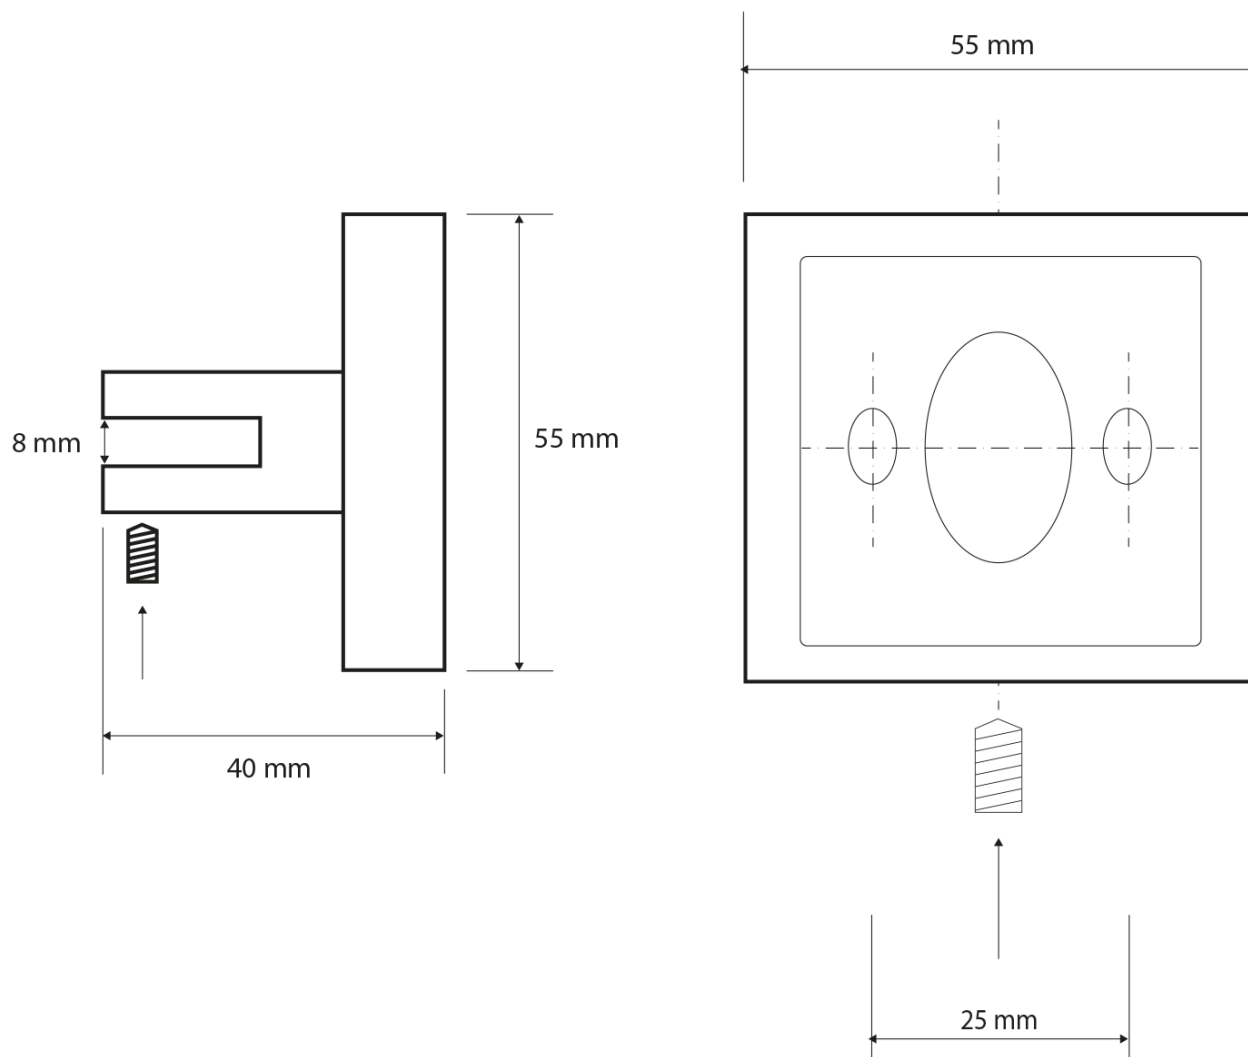

**X-SQUARE skleněná police rohová, čtvrtkruhová
200x200mm, chrom/mléčné sklo**

Objednací kód: XQ009-01

Základní informace

Značka: Sapho
Série: X-SQUARE

Rozměry

Délka: 220 mm
Šířka: 220 mm
Výška: 55 mm
Hloubka: 220 mm

Parametry

Barva: Chrom
Materiál: Mosaz, Sklo
Tvar: Hranaté
Druh: Polička: rohová
Instalace: Vrtání
Hmotnost / ks: 0.895 kg
Balení: 2 ks

Technický list

X-SQUARE skleněná police rohová, čtvrtkruhová
200x200mm, chrom/mléčné sklo