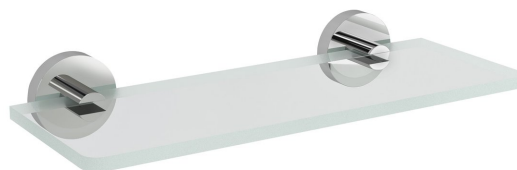

X-ROUND skleněná police 300mm, chrom/čiré sklo

Objednací kód: XR009-13

Rozměry

Délka: 300 mm
 Šířka: 300 mm
 Výška: 55 mm
 Hloubka: 120 mm

Parametry

Barva: Chrom
 Materiál: Mosaz, Sklo

Technický list