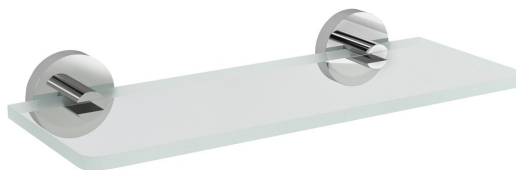

Objednací kód: XR009-12

Základní informace

Značka: Sapho
Série: X-ROUND

Rozměry

Délka: 200 mm
Šířka: 200 mm
Výška: 55 mm
Hloubka: 120 mm

Parametry

Barva: Chrom
Materiál: Mosaz, Sklo
Tvar: Kruhové
Druh: Polička
Instalace: Vrtání
Hmotnost / ks: 0.71 kg
Balení: 2 ks