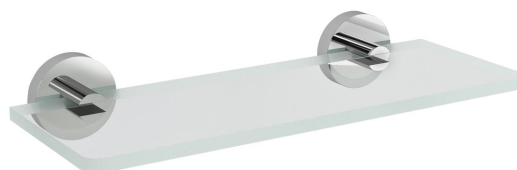

Objednací kód: XR009-12

Rozměry

Délka: 200 mm

Šířka: 200 mm

Výška: 55 mm

Hloubka: 120 mm

Parametry

Barva: Chrom

Materiál: Mosaz, Sklo

Technický list