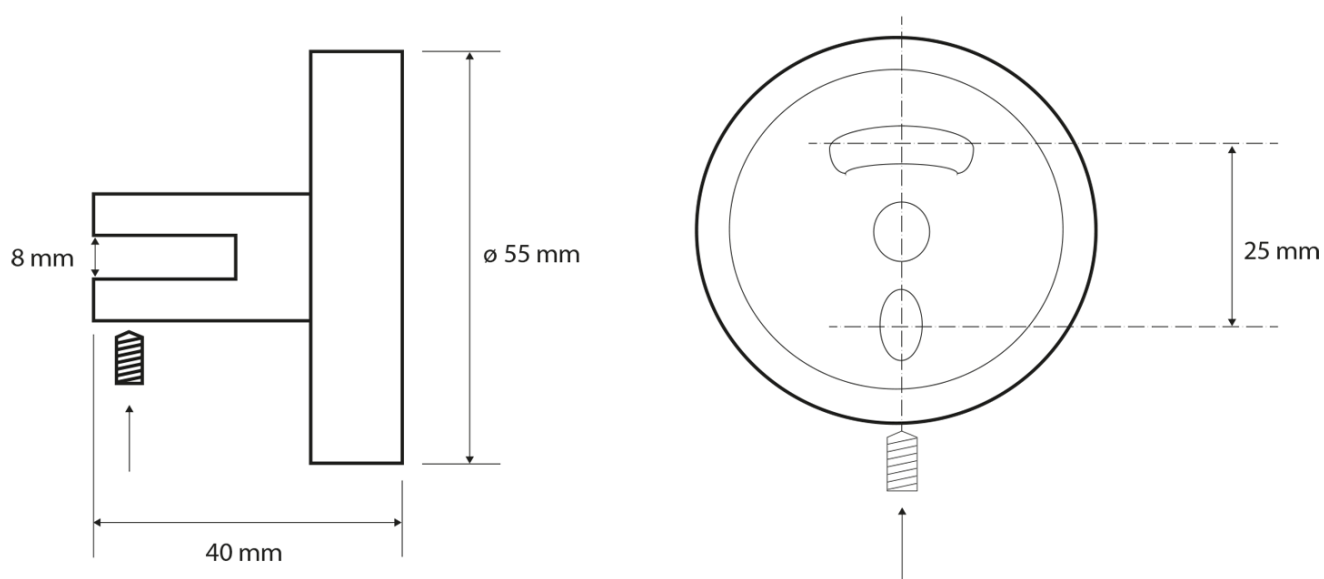

**X-ROUND skleněná police rohová, čtvrtkruhová
200x200mm, chrom/čiré sklo**

Objednací kód: XR009-11

Základní informace

Značka: Sapho
Série: X-ROUND

Rozměry

Délka: 220 mm
Šířka: 220 mm
Výška: 55 mm
Hloubka: 220 mm

Parametry

Barva: Chrom
Materiál: Mosaz, Sklo
Tvar: Kruhové
Druh: Polička: rohová
Instalace: Vrtání
Hmotnost / ks: 0.89 kg
Balení: 2 ks

Technický list

X-ROUND skleněná police rohová, čtvrtkruhová
200x200mm, chrom/čiré sklo