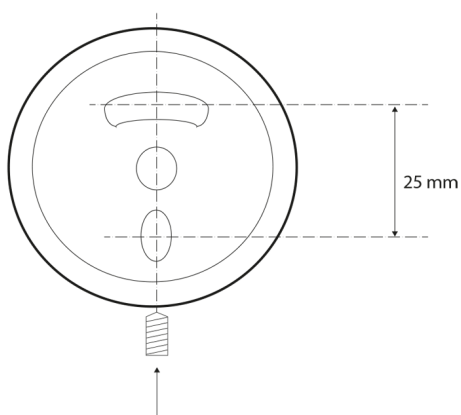

# X-ROUND skleněná police rohová, čtvrtkruhová 200x200mm, chrom/čiré sklo

Objednací kód: XR009-11

## Rozměry

Délka: 220 mm

Šířka: 220 mm

Výška: 55 mm

Hloubka: 220 mm

## Technický list

X-ROUND skleněná police rohová, čtvrtkruhová  
200x200mm, chrom/čiré sklo