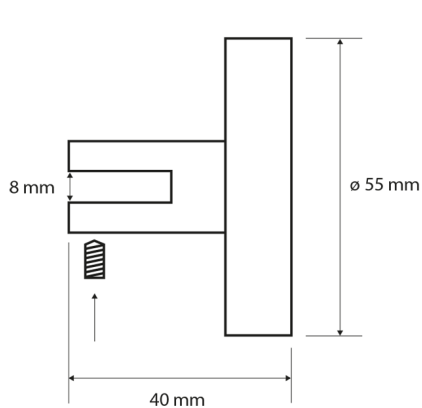

## Rozměry

Délka: 220 mm

Šířka: 220 mm

Výška: 55 mm

Hloubka: 220 mm

## Technický list

X-ROUND skleněná police rohová, čtvrtkruhová  
200x200mm, chrom/čiré sklo