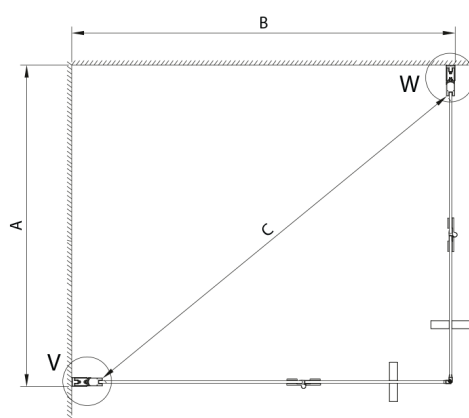

LORO obdélníkový sprchový kout 800x700mm, rohový vstup

Objednací kód: GN4780-02

Rozměry

Šířka: 800 mm
 Výška: 2000 mm
 Hloubka: 700 mm

Parametry

Záruka: 3 roky

Technický list

SIZE (L)	A	B	C
GN4770-GN4780	680-700	780-800	895
GN4770-GN4790	680-700	880-900	950
GN4770-GN4710	680-700	980-1000	1050
GN4780-GN4790	780-800	880-900	1035
GN4780-GN4710	780-800	980-1000	1105
GN4790-GN4710	880-900	980-1000	1170