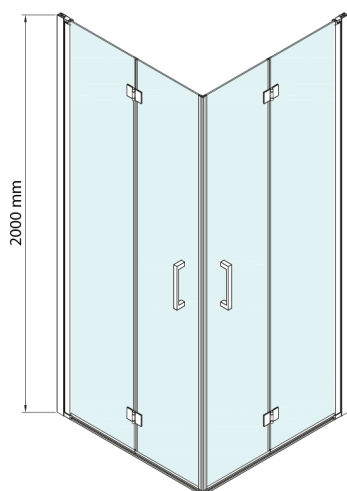

LORO obdélníkový sprchový kout 800x700mm, rohový vstup

Objednací kód: GN4780-02

Rozměry

Šířka: 800 mm
 Výška: 2000 mm
 Hloubka: 700 mm

Parametry

Záruka: 3 roky

Technický list

SIZE (L)	A	B	C
GN4770-GN4780	680-700	780-800	895
GN4770-GN4790	680-700	880-900	950
GN4770-GN4710	680-700	980-1000	1050
GN4780-GN4790	780-800	880-900	1035
GN4780-GN4710	780-800	980-1000	1105
GN4790-GN4710	880-900	980-1000	1170