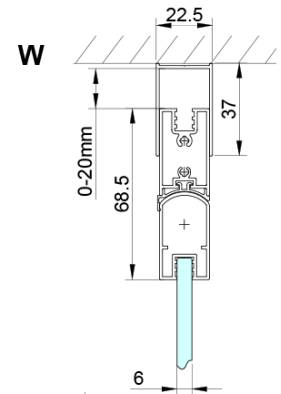

LORO obdélníkový sprchový kout 900x800mm, rohový vstup

Objednací kód: GN4790-03

Základní informace

Značka: Gelco

Série: LORO

Rozměry

Šířka: 900 mm

Výška: 2000 mm

Hloubka: 800 mm

Parametry

Barva profilu: Chrom - Leštěný hliník

Tvar: Obdélník - rohový vstup

Typ otevírání: Skládací

Šířka vstupu: 1035 mm

Typ výplně: Čiré sklo

Úprava skla: Coated glass

Tloušťka skla: 6 mm

Vlastnosti: Bezrámové provedení

Hmotnost / ks: 56.0 kg

Balení: 2 ks

Záruka: 2 roky

LORO obdélníkový sprchový kout 900x800mm, rohový vstup

Technický list

GN4770/GN4780/GN4790