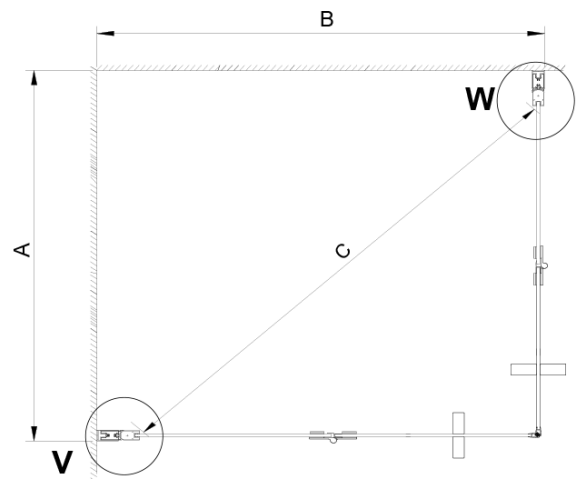

LORO obdélníkový sprchový kout 900x800mm, rohový vstup

Objednací kód: GN4790-03

Základní informace

Značka: Gelco

Série: LORO

Rozměry

Šířka: 900 mm

Výška: 2000 mm

Hloubka: 800 mm

Parametry

Barva profilu: Chrom - Leštěný hliník

Tvar: Obdélník - rohový vstup

Typ otevírání: Skládací

Šířka vstupu: 1035 mm

Typ výplně: Čiré sklo

Úprava skla: Coated glass

Tloušťka skla: 6 mm

Vlastnosti: Bezrámové provedení

Hmotnost / ks: 56.0 kg

Balení: 2 ks

Záruka: 2 roky

LORO obdélníkový sprchový kout 900x800mm, rohový vstup

Technický list

GN4770/GN4780/GN4790