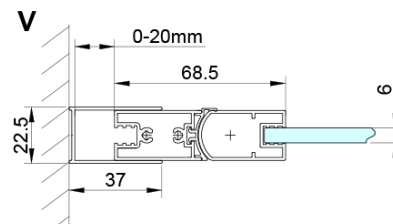

LORO obdélníkový sprchový kout 900x800mm, rohový vstup

Objednací kód: GN4790-03

Základní informace

Značka: Gelco

Série: LORO

Rozměry

Šířka: 900 mm

Výška: 2000 mm

Hloubka: 800 mm

Parametry

Barva profilu: Chrom - Leštěný hliník

Tvar: Obdélník - rohový vstup

Typ otevírání: Skládací

Šířka vstupu: 1035 mm

Typ výplně: Čiré sklo

Úprava skla: Coated glass

Tloušťka skla: 6 mm

Vlastnosti: Bezrámové provedení

Hmotnost / ks: 56.0 kg

Balení: 2 ks

Záruka: 2 roky

LORO obdélníkový sprchový kout 900x800mm, rohový vstup

Technický list

GN4770/GN4780/GN4790