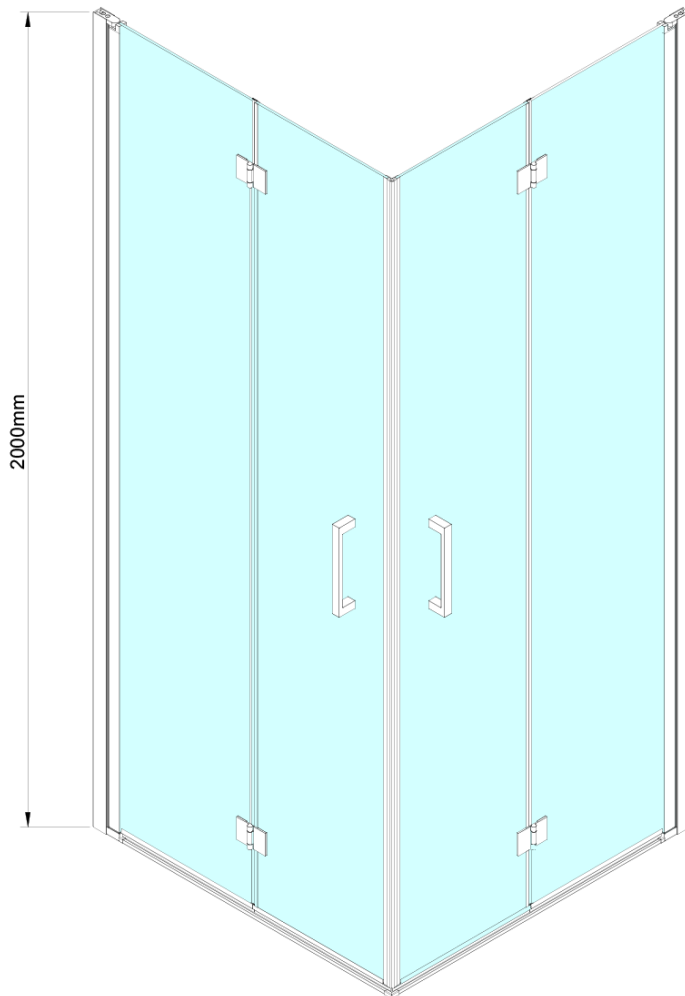

LORO obdélníkový sprchový kout 900x800mm, rohový vstup

Objednací kód: GN4790-03

Základní informace

Značka: Gelco

Série: LORO

Rozměry

Šířka: 900 mm

Výška: 2000 mm

Hloubka: 800 mm

Parametry

Barva profilu: Chrom - Leštěný hliník

Tvar: Obdélník - rohový vstup

Typ otevírání: Skládací

Šířka vstupu: 1035 mm

Typ výplně: Čiré sklo

Úprava skla: Coated glass

Tloušťka skla: 6 mm

Vlastnosti: Bezrámové provedení

Hmotnost / ks: 56.0 kg

Balení: 2 ks

Záruka: 2 roky

LORO obdélníkový sprchový kout 900x800mm, rohový vstup

Technický list

GN4770/GN4780/GN4790

Model	A	B	C
GN4770+GN4780	680-700	780-800	895
GN4770+GN4790	680-700	880-900	950
GN4780+GN4790	780-800	880-900	1035