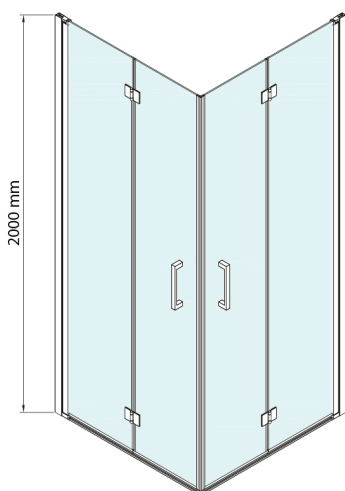

## LORO obdélníkový sprchový kout 900x800mm, rohový vstup

Objednací kód: GN4790-03

### Rozměry

Šířka: 900 mm  
 Výška: 2000 mm  
 Hloubka: 800 mm

## Technický list

SIZE (L)	A	B	C
GN4770-GN4780	680-700	780-800	895
GN4770-GN4790	680-700	880-900	950
GN4770-GN4710	680-700	980-1000	1050
GN4780-GN4790	780-800	880-900	1035
GN4780-GN4710	780-800	980-1000	1105
GN4790-GN4710	880-900	980-1000	1170