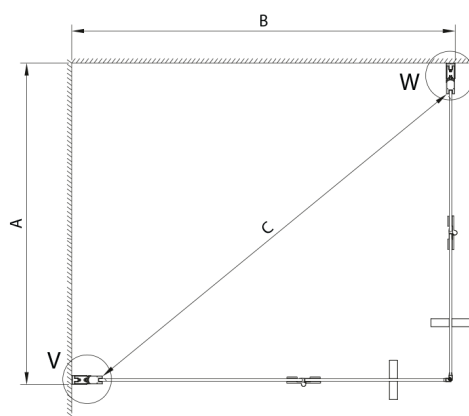

### Rozměry

Šířka: 900 mm  
 Výška: 2000 mm  
 Hloubka: 800 mm

## Technický list

SIZE (L)	A	B	C
GN4770-GN4780	680-700	780-800	895
GN4770-GN4790	680-700	880-900	950
GN4770-GN4710	680-700	980-1000	1050
GN4780-GN4790	780-800	880-900	1035
GN4780-GN4710	780-800	980-1000	1105
GN4790-GN4710	880-900	980-1000	1170