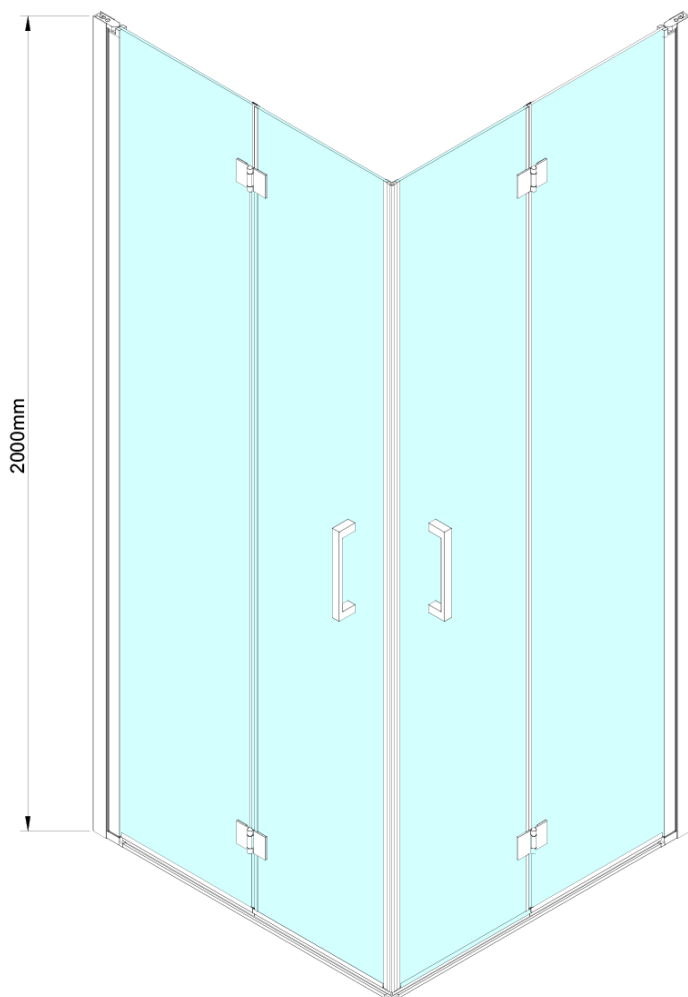

LORO obdélníkový sprchový kout 900x700mm, rohový vstup

Technický list

GN4770/GN4780/GN4790

Model	A	B	C
GN4770+GN4780	680-700	780-800	895
GN4770+GN4790	680-700	880-900	950
GN4780+GN4790	780-800	880-900	1035