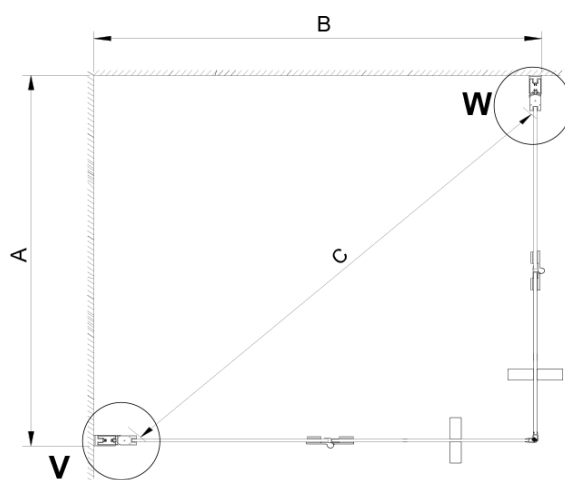

LORO obdélníkový sprchový kout 900x700mm, rohový vstup

Technický list

GN4770/GN4780/GN4790

Model	A	B	C
GN4770+GN4780	680-700	780-800	895
GN4770+GN4790	680-700	880-900	950
GN4780+GN4790	780-800	880-900	1035