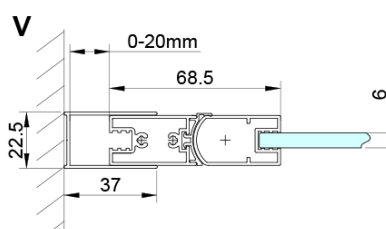

LORO obdélníkový sprchový kout 900x700mm, rohový vstup

Technický list

GN4770/GN4780/GN4790

Model	A	B	C
GN4770+GN4780	680-700	780-800	895
GN4770+GN4790	680-700	880-900	950
GN4780+GN4790	780-800	880-900	1035