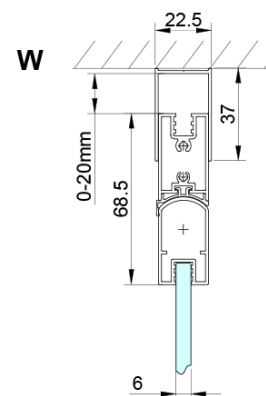

LORO obdélníkový sprchový kout 900x700mm, rohový vstup

Technický list

GN4770/GN4780/GN4790

Model	A	B	C
GN4770+GN4780	680-700	780-800	895
GN4770+GN4790	680-700	880-900	950
GN4780+GN4790	780-800	880-900	1035