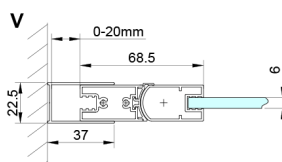

LORO obdélníkový sprchový kout 900x700mm, rohový vstup

Objednací kód: GN4790-02

Rozměry

Šířka: 900 mm
 Výška: 2000 mm
 Hloubka: 700 mm

Parametry

Záruka: 2 roky

Technický list

GN4770/GN4780/GN4790