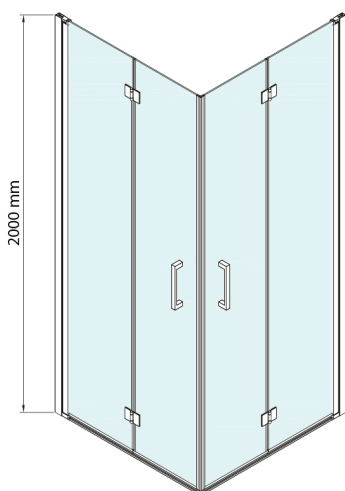

LORO obdélníkový sprchový kout 900x700mm, rohový vstup

Objednací kód: GN4790-02

Rozměry

Šířka: 900 mm
 Výška: 2000 mm
 Hloubka: 700 mm

Parametry

Záruka: 3 roky

Technický list

SIZE (L)	A	B	C
GN4770-GN4780	680-700	780-800	895
GN4770-GN4790	680-700	880-900	950
GN4770-GN4710	680-700	980-1000	1050
GN4780-GN4790	780-800	880-900	1035
GN4780-GN4710	780-800	980-1000	1105
GN4790-GN4710	880-900	980-1000	1170