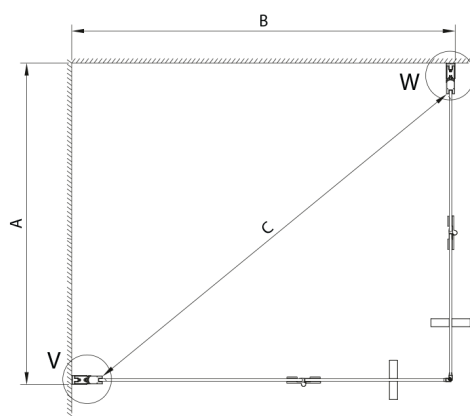

LORO obdélníkový sprchový kout 900x700mm, rohový vstup

Objednací kód: GN4790-02

Rozměry

Šířka: 900 mm
 Výška: 2000 mm
 Hloubka: 700 mm

Parametry

Záruka: 3 roky

Technický list

SIZE (L)	A	B	C
GN4770-GN4780	680-700	780-800	895
GN4770-GN4790	680-700	880-900	950
GN4770-GN4710	680-700	980-1000	1050
GN4780-GN4790	780-800	880-900	1035
GN4780-GN4710	780-800	980-1000	1105
GN4790-GN4710	880-900	980-1000	1170