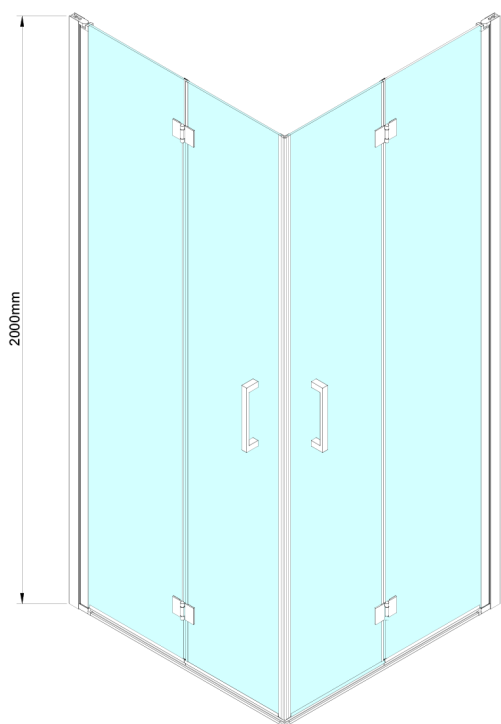

LORO obdélníkový sprchový kout 900x700mm, rohový vstup

Objednací kód: GN4790-02

Rozměry

Šířka: 900 mm
 Výška: 2000 mm
 Hloubka: 700 mm

Parametry

Záruka: 2 roky

Technický list

GN4770/GN4780/GN4790

Model	A	B	C
GN4770+GN4780	680-700	780-800	895
GN4770+GN4790	680-700	880-900	950
GN4780+GN4790	780-800	880-900	1035