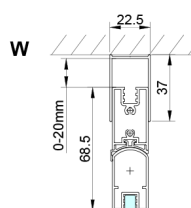

LORO obdélníkový sprchový kout 900x700mm, rohový vstup

Objednací kód: GN4790-02

Rozměry

Šířka: 900 mm
 Výška: 2000 mm
 Hloubka: 700 mm

Parametry

Záruka: 2 roky

Technický list

GN4770/GN4780/GN4790

Model	A	B	C
GN4770+GN4780	680-700	780-800	895
GN4770+GN4790	680-700	880-900	950
GN4780+GN4790	780-800	880-900	1035