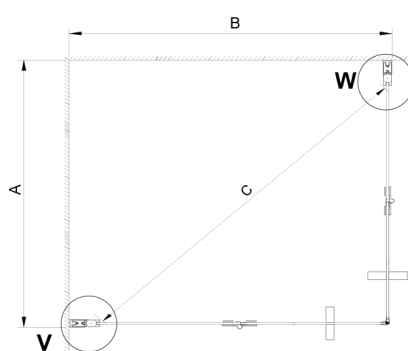

LORO obdélníkový sprchový kout 900x700mm, rohový vstup

Objednací kód: GN4790-02

Rozměry

Šířka: 900 mm
 Výška: 2000 mm
 Hloubka: 700 mm

Parametry

Záruka: 2 roky

Technický list

GN4770/GN4780/GN4790

Model	A	B	C
GN4770+GN4780	680-700	780-800	895
GN4770+GN4790	680-700	880-900	950
GN4780+GN4790	780-800	880-900	1035