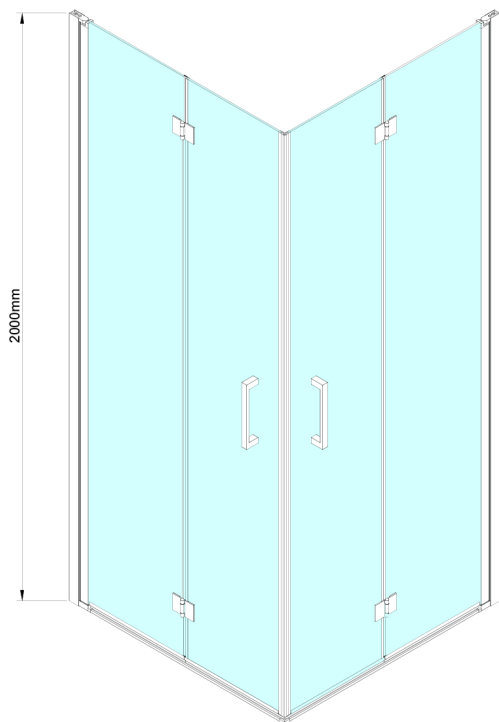

LORO obdélníkový sprchový kout 900x700mm, rohový vstup

Objednací kód: GN4790-02

Rozměry

Šířka: 900 mm
 Výška: 2000 mm
 Hloubka: 700 mm

Parametry

Záruka: 2 roky

Technický list

GN4770/GN4780/GN4790

| Model | A | B | C |
|---------------|---------|---------|------|
| GN4770+GN4780 | 680-700 | 780-800 | 895 |
| GN4770+GN4790 | 680-700 | 880-900 | 950 |
| GN4780+GN4790 | 780-800 | 880-900 | 1035 |