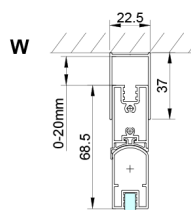

LORO obdélníkový sprchový kout 900x700mm, rohový vstup

Objednací kód: GN4790-02

Rozměry

Šířka: 900 mm
 Výška: 2000 mm
 Hloubka: 700 mm

Parametry

Záruka: 2 roky

Technický list

GN4770/GN4780/GN4790

| Model | A | B | C |
|---------------|---------|---------|------|
| GN4770+GN4780 | 680-700 | 780-800 | 895 |
| GN4770+GN4790 | 680-700 | 880-900 | 950 |
| GN4780+GN4790 | 780-800 | 880-900 | 1035 |