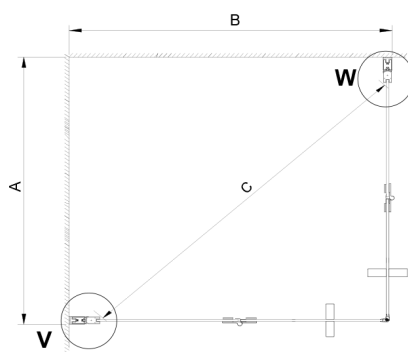

LORO obdélníkový sprchový kout 900x700mm, rohový vstup

Objednací kód: GN4790-02

Rozměry

Šířka: 900 mm
 Výška: 2000 mm
 Hloubka: 700 mm

Parametry

Záruka: 2 roky

Technický list

GN4770/GN4780/GN4790

| Model | A | B | C |
|---------------|---------|---------|------|
| GN4770+GN4780 | 680-700 | 780-800 | 895 |
| GN4770+GN4790 | 680-700 | 880-900 | 950 |
| GN4780+GN4790 | 780-800 | 880-900 | 1035 |