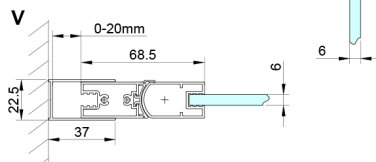

LORO obdélníkový sprchový kout 900x700mm, rohový vstup

Objednací kód: GN4790-02

Rozměry

Šířka: 900 mm
 Výška: 2000 mm
 Hloubka: 700 mm

Parametry

Záruka: 2 roky

Technický list

GN4770/GN4780/GN4790

| Model | A | B | C |
|---------------|---------|---------|------|
| GN4770+GN4780 | 680-700 | 780-800 | 895 |
| GN4770+GN4790 | 680-700 | 880-900 | 950 |
| GN4780+GN4790 | 780-800 | 880-900 | 1035 |