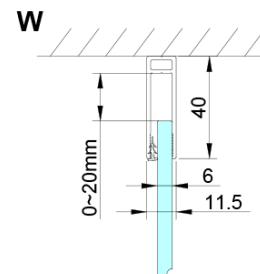

LORO obdélníkový sprchový kout 900x800mm, rohový vstup

Objednací kód: GN4890-02

Základní informace

Značka: Gelco

Série: LORO

Rozměry

Šířka: 900 mm

Výška: 2000 mm

Hloubka: 800 mm

Parametry

Barva profilu: Chrom - Leštěný hliník

Tvar: Obdélník - rohový vstup

Typ otevírání: Otevírací dvoukřídle

Šířka vstupu: 685 mm

Typ výplně: Čiré sklo

Úprava skla: Coated glass

Tloušťka skla: 6 mm

Vlastnosti: Bezrámové provedení, Otevírání vně i dovnitř

Hmotnost / ks: 66.0 kg

Balení: 2 ks

Záruka: 2 roky

LORO obdélníkový sprchový kout 900x800mm, rohový vstup

Technický list

GN4880/GN4890/GN4810

Model	A	B	C
GN4880	780-800	685	198
GN4890	880-900	685	298
GN4810	980-1000	685	398