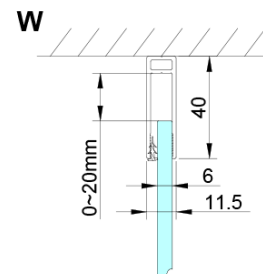

LORO obdélníkový sprchový kout 900x800mm, rohový vstup

Objednací kód: GN4890-02

Základní informace

Značka: Gelco

Série: LORO

Rozměry

Šířka: 900 mm

Výška: 2000 mm

Hloubka: 800 mm

Parametry

Barva profilu: Chrom - Leštěný hliník

Tvar: Obdélník - rohový vstup

Typ otevírání: Otevírací dvoukřídle

Šířka vstupu: 685 mm

Typ výplně: Čiré sklo

Úprava skla: Coated glass

Tloušťka skla: 6 mm

Vlastnosti: Bezrámové provedení, Otevírání vně i dovnitř

Hmotnost / ks: 66.0 kg

Balení: 2 ks

Záruka: 2 roky

LORO obdélníkový sprchový kout 900x800mm, rohový vstup

Technický list

GN4880/GN4890/GN4810

Model	A	B	C
GN4880	780-800	685	198
GN4890	880-900	685	298
GN4810	980-1000	685	398