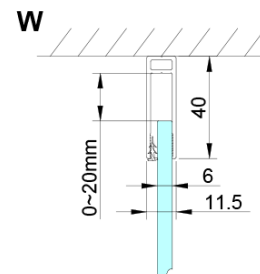

LORO obdélníkový sprchový kout 900x800mm, rohový vstup

Objednací kód: GN4890-02

Základní informace

Značka: Gelco

Série: LORO

Rozměry

Šířka: 900 mm

Výška: 2000 mm

Hloubka: 800 mm

Parametry

Barva profilu: Chrom - Leštěný hliník

Tvar: Obdélník - rohový vstup

Typ otevírání: Otevírací dvoukřídlé

Šířka vstupu: 685 mm

Typ výplně: Čiré sklo

Úprava skla: Coated glass

Tloušťka skla: 6 mm

Vlastnosti: Bezrámové provedení, Otevírání vně i dovnitř

Hmotnost / ks: 66.0 kg

Balení: 2 ks

Záruka: 2 roky

Náhradní díly

LORO instalační sada (Objednací kód: NDGN01)

LORO obdélníkový sprchový kout 900x800mm, rohový vstup

Technický list

GN4880/GN4890/GN4810

Model	A	B	C
GN4880	780-800	685	198
GN4890	880-900	685	298
GN4810	980-1000	685	398