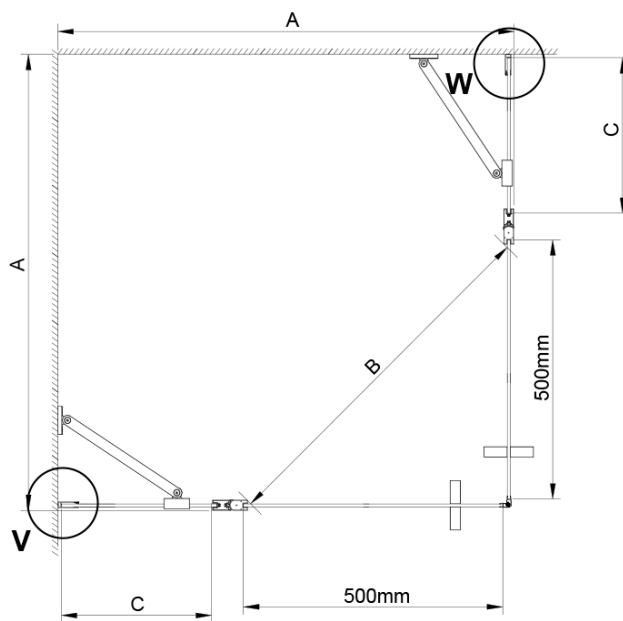

LORO obdélníkový sprchový kout 900x800mm, rohový vstup

Objednací kód: GN4890-02

Základní informace

Značka: Gelco

Série: LORO

Rozměry

Šířka: 900 mm

Výška: 2000 mm

Hloubka: 800 mm

Parametry

Barva profilu: Chrom - Leštěný hliník

Tvar: Obdélník - rohový vstup

Typ otevírání: Otevírací dvoukřídlé

Šířka vstupu: 685 mm

Typ výplně: Čiré sklo

Úprava skla: Coated glass

Tloušťka skla: 6 mm

Vlastnosti: Bezrámové provedení, Otevírání vně i dovnitř

Hmotnost / ks: 66.0 kg

Balení: 2 ks

Záruka: 2 roky

Náhradní díly

LORO instalační sada (Objednací kód: NDGN01)

LORO obdélníkový sprchový kout 900x800mm, rohový vstup

Technický list

GN4880/GN4890/GN4810

Model	A	B	C
GN4880	780-800	685	198
GN4890	880-900	685	298
GN4810	980-1000	685	398