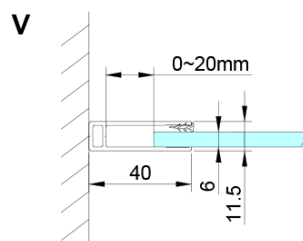

LORO obdélníkový sprchový kout 900x800mm, rohový vstup

Objednací kód: GN4890-02

Základní informace

Značka: Gelco

Série: LORO

Rozměry

Šířka: 900 mm

Výška: 2000 mm

Hloubka: 800 mm

Parametry

Barva profilu: Chrom - Leštěný hliník

Tvar: Obdélník - rohový vstup

Typ otevírání: Otevírací dvoukřídlé

Šířka vstupu: 685 mm

Typ výplně: Čiré sklo

Úprava skla: Coated glass

Tloušťka skla: 6 mm

Vlastnosti: Bezrámové provedení, Otevírání vně i dovnitř

Hmotnost / ks: 66.0 kg

Balení: 2 ks

Záruka: 2 roky

Náhradní díly

LORO instalační sada (Objednací kód: NDGN01)

LORO obdélníkový sprchový kout 900x800mm, rohový vstup

Technický list

GN4880/GN4890/GN4810

Model	A	B	C
GN4880	780-800	685	198
GN4890	880-900	685	298
GN4810	980-1000	685	398