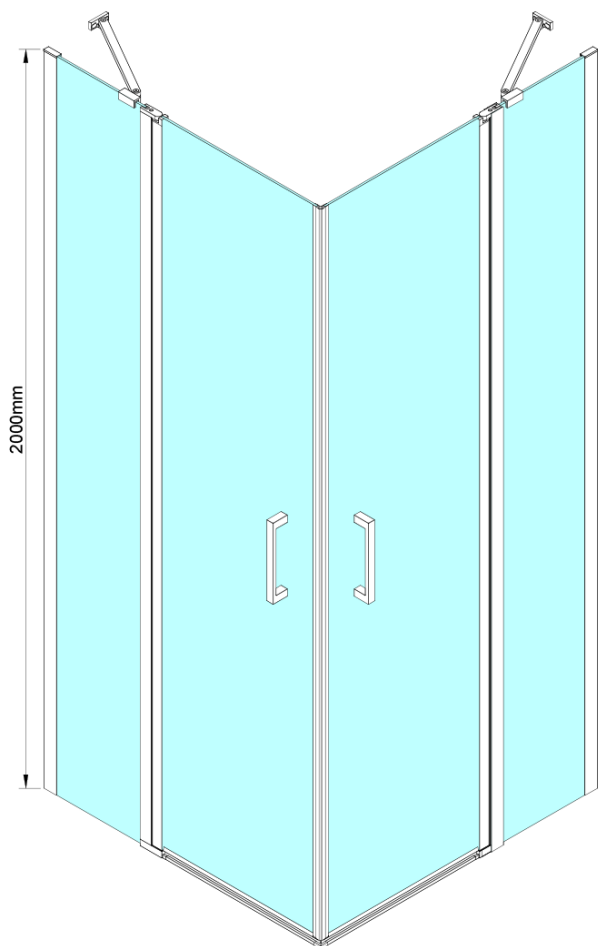

LORO obdélníkový sprchový kout 900x800mm, rohový vstup

Objednací kód: GN4890-02

Základní informace

Značka: Gelco

Série: LORO

Rozměry

Šířka: 900 mm

Výška: 2000 mm

Hloubka: 800 mm

Parametry

Barva profilu: Chrom - Leštěný hliník

Tvar: Obdélník - rohový vstup

Typ otevírání: Otevírací dvoukřídle

Šířka vstupu: 685 mm

Typ výplně: Čiré sklo

Úprava skla: Coated glass

Tloušťka skla: 6 mm

Vlastnosti: Bezrámové provedení, Otevírání vně i dovnitř

Hmotnost / ks: 66.0 kg

Balení: 2 ks

Záruka: 2 roky

LORO obdélníkový sprchový kout 900x800mm, rohový vstup

Technický list

GN4880/GN4890/GN4810

Model	A	B	C
GN4880	780-800	685	198
GN4890	880-900	685	298
GN4810	980-1000	685	398