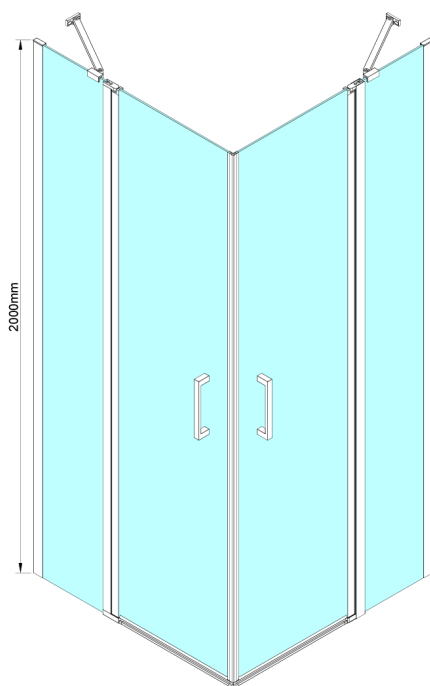

Technický list

GN4880/GN4890/GN4810

Model	A	B	C
GN4880	780-800	685	198
GN4890	880-900	685	298
GN4810	980-1000	685	398