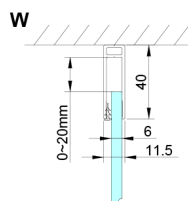

## LORO obdélníkový sprchový kout 900x800mm, rohový vstup

Objednací kód: GN4890-02

### Rozměry

Šířka: 900 mm  
 Výška: 2000 mm  
 Hloubka: 800 mm

## Technický list

GN4880/GN4890/GN4810

Model	A	B	C
GN4880	780-800	685	198
GN4890	880-900	685	298
GN4810	980-1000	685	398