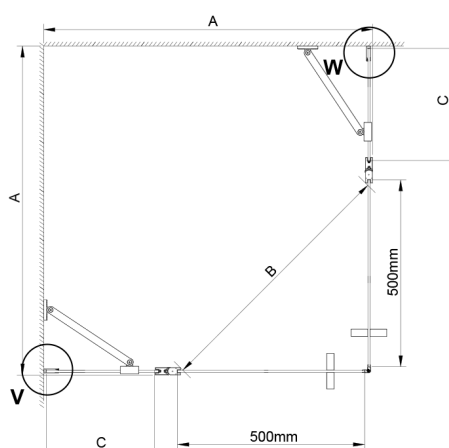

## LORO obdélníkový sprchový kout 900x800mm, rohový vstup

Objednací kód: GN4890-02

### Rozměry

Šířka: 900 mm  
 Výška: 2000 mm  
 Hloubka: 800 mm

## Technický list

GN4880/GN4890/GN4810

Model	A	B	C
GN4880	780-800	685	198
GN4890	880-900	685	298
GN4810	980-1000	685	398