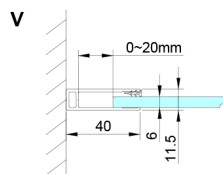

### Rozměry

Šířka: 900 mm  
 Výška: 2000 mm  
 Hloubka: 800 mm

## Technický list

GN4880/GN4890/GN4810

Model	A	B	C
GN4880	780-800	685	198
GN4890	880-900	685	298
GN4810	980-1000	685	398