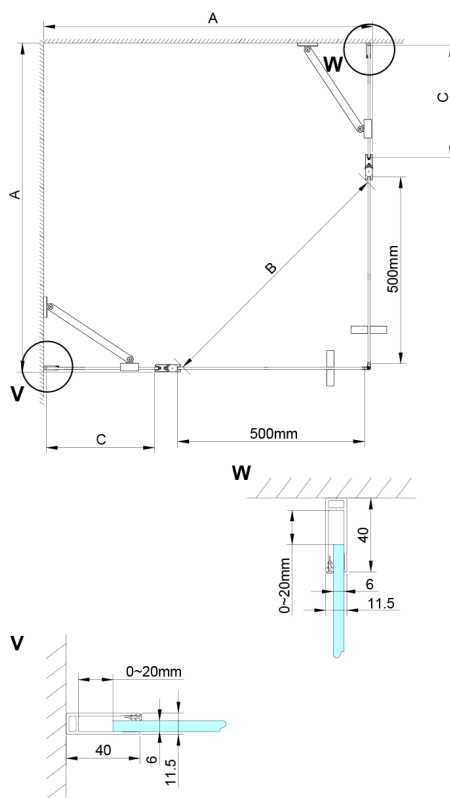

## LORO obdélníkový sprchový kout 900x800mm, rohový vstup

Objednací kód: GN4890-02

### Rozměry

Šířka: 900 mm  
 Výška: 2000 mm  
 Hloubka: 800 mm

## Technický list

GN4880/GN4890/GN4810

Model	A	B	C
GN4880	780-800	685	198
GN4890	880-900	685	298
GN4810	980-1000	685	398