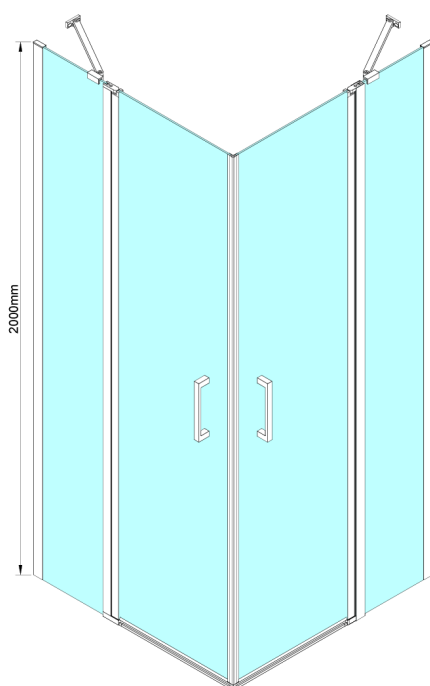

## LORO obdélníkový sprchový kout 900x800mm, rohový vstup

Objednací kód: GN4890-02

### Rozměry

Šířka: 900 mm  
 Výška: 2000 mm  
 Hloubka: 800 mm

## Technický list

GN4880/GN4890/GN4810

Model	A	B	C
GN4880	780-800	685	198
GN4890	880-900	685	298
GN4810	980-1000	685	398