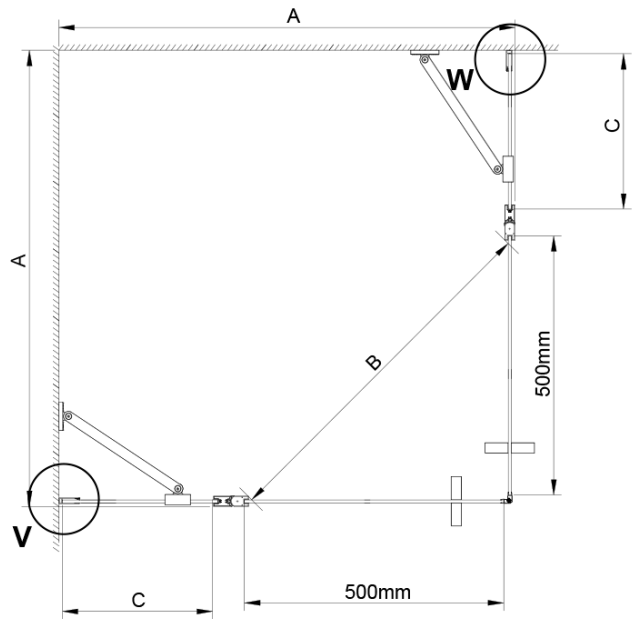

LORO obdélníkový sprchový kout 1000x900 mm, rohový vstup

Objednací kód: GN4810-03

Základní informace

Značka: Gelco

Série: LORO

Rozměry

Šířka: 1000 mm

Výška: 2000 mm

Hloubka: 900 mm

Parametry

Barva profilu: Chrom - Leštěný hliník

Tvar: Obdélník - rohový vstup

Typ otevírání: Otevírací dvoukřídle

Šířka vstupu: 685 mm

Typ výplně: Čiré sklo

Úprava skla: Coated glass

Tloušťka skla: 6 mm

Vlastnosti: Bezrámové provedení, Otevírání vně i dovnitř

Hmotnost / ks: 70.0 kg

Balení: 2 ks

Záruka: 2 roky

LORO obdélníkový sprchový kout 1000x900 mm, rohový vstup

Technický list

GN4880/GN4890/GN4810

Model	A	B	C
GN4880	780-800	685	198
GN4890	880-900	685	298
GN4810	980-1000	685	398