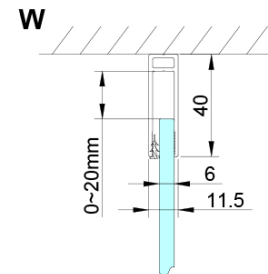

LORO obdélníkový sprchový kout 1000x900 mm, rohový vstup

Objednací kód: GN4810-03

Základní informace

Značka: Gelco

Série: LORO

Rozměry

Šířka: 1000 mm

Výška: 2000 mm

Hloubka: 900 mm

Parametry

Barva profilu: Chrom - Leštěný hliník

Tvar: Obdélník - rohový vstup

Typ otevírání: Otevírací dvoukřídle

Šířka vstupu: 685 mm

Typ výplně: Čiré sklo

Úprava skla: Coated glass

Tloušťka skla: 6 mm

Vlastnosti: Bezrámové provedení, Otevírání vně i dovnitř

Hmotnost / ks: 70.0 kg

Balení: 2 ks

Záruka: 2 roky

LORO obdélníkový sprchový kout 1000x900 mm, rohový vstup

Technický list

GN4880/GN4890/GN4810

Model	A	B	C
GN4880	780-800	685	198
GN4890	880-900	685	298
GN4810	980-1000	685	398