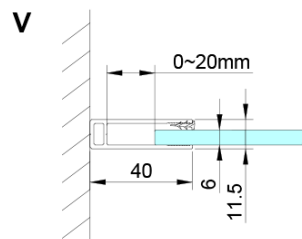

LORO obdélníkový sprchový kout 1000x900 mm, rohový vstup

Objednací kód: GN4810-03

Základní informace

Značka: Gelco

Série: LORO

Rozměry

Šířka: 1000 mm

Výška: 2000 mm

Hloubka: 900 mm

Parametry

Barva profilu: Chrom - Leštěný hliník

Tvar: Obdélník - rohový vstup

Typ otevírání: Otevírací dvoukřídle

Šířka vstupu: 685 mm

Typ výplně: Čiré sklo

Úprava skla: Coated glass

Tloušťka skla: 6 mm

Vlastnosti: Bezrámové provedení, Otevírání vně i dovnitř

Hmotnost / ks: 70.0 kg

Balení: 2 ks

Záruka: 2 roky

LORO obdélníkový sprchový kout 1000x900 mm, rohový vstup

Technický list

GN4880/GN4890/GN4810