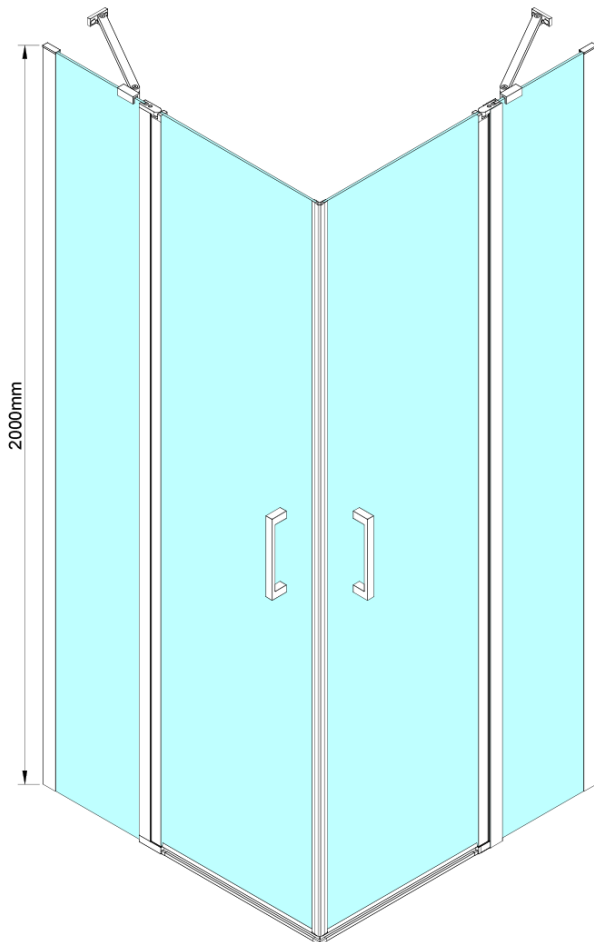

LORO obdélníkový sprchový kout 1000x900 mm, rohový vstup

Objednací kód: GN4810-03

Základní informace

Značka: Gelco

Série: LORO

Rozměry

Šířka: 1000 mm

Výška: 2000 mm

Hloubka: 900 mm

Parametry

Barva profilu: Chrom - Leštěný hliník

Tvar: Obdélník - rohový vstup

Typ otevírání: Otevírací dvoukřídle

Šířka vstupu: 685 mm

Typ výplně: Čiré sklo

Úprava skla: Coated glass

Tloušťka skla: 6 mm

Vlastnosti: Bezrámové provedení, Otevírání vně i dovnitř

Hmotnost / ks: 70.0 kg

Balení: 2 ks

Záruka: 2 roky

LORO obdélníkový sprchový kout 1000x900 mm, rohový vstup

Technický list

GN4880/GN4890/GN4810

Model	A	B	C
GN4880	780-800	685	198
GN4890	880-900	685	298
GN4810	980-1000	685	398