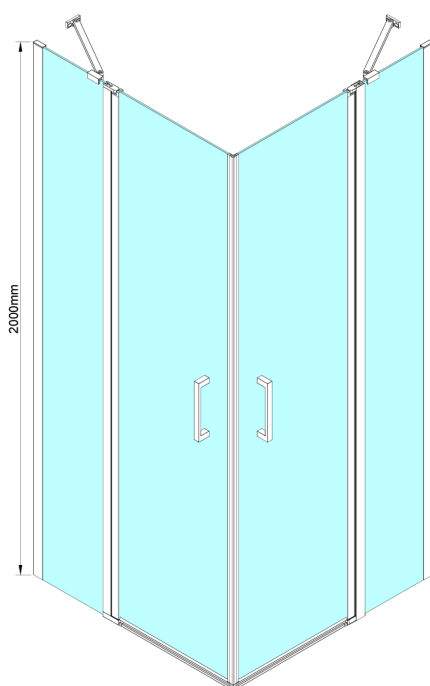

LORO obdélníkový sprchový kout 1000x900 mm, rohový vstup

Objednací kód: GN4810-03

Rozměry

Šířka: 1000 mm
 Výška: 2000 mm
 Hloubka: 900 mm

Parametry

Záruka: 2 roky

Technický list

GN4880/GN4890/GN4810

Model	A	B	C
GN4880	780-800	685	198
GN4890	880-900	685	298
GN4810	980-1000	685	398