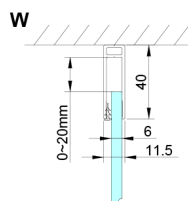

## LORO obdélníkový sprchový kout 1000x900 mm, rohový vstup

Objednací kód: GN4810-03

### Rozměry

Šířka: 1000 mm  
 Výška: 2000 mm  
 Hloubka: 900 mm

## Technický list

GN4880/GN4890/GN4810

Model	A	B	C
GN4880	780-800	685	198
GN4890	880-900	685	298
GN4810	980-1000	685	398