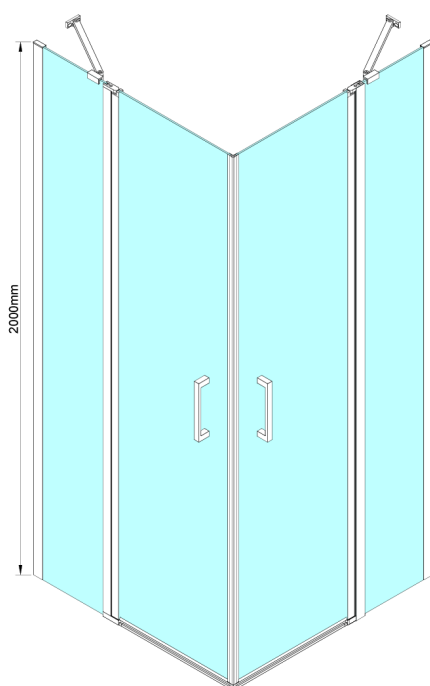

## LORO obdélníkový sprchový kout 1000x900 mm, rohový vstup

Objednací kód: GN4810-03

### Rozměry

Šířka: 1000 mm  
 Výška: 2000 mm  
 Hloubka: 900 mm

## Technický list

GN4880/GN4890/GN4810

Model	A	B	C
GN4880	780-800	685	198
GN4890	880-900	685	298
GN4810	980-1000	685	398