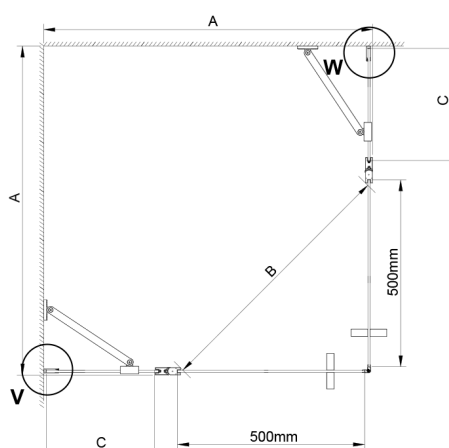

## LORO obdélníkový sprchový kout 1000x900 mm, rohový vstup

Objednací kód: GN4810-03

### Rozměry

Šířka: 1000 mm  
 Výška: 2000 mm  
 Hloubka: 900 mm

## Technický list

GN4880/GN4890/GN4810

Model	A	B	C
GN4880	780-800	685	198
GN4890	880-900	685	298
GN4810	980-1000	685	398