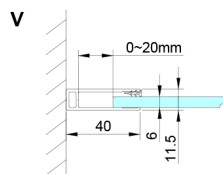

### Rozměry

Šířka: 1000 mm  
 Výška: 2000 mm  
 Hloubka: 900 mm

## Technický list

GN4880/GN4890/GN4810

Model	A	B	C
GN4880	780-800	685	198
GN4890	880-900	685	298
GN4810	980-1000	685	398