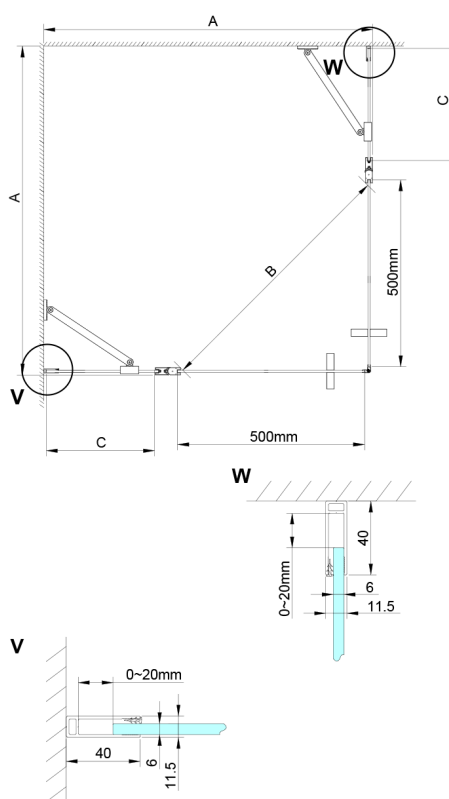

LORO obdélníkový sprchový kout 1000x900 mm, rohový vstup

Objednací kód: GN4810-03

Rozměry

Šířka: 1000 mm
 Výška: 2000 mm
 Hloubka: 900 mm

Parametry

Záruka: 2 roky

Technický list

GN4880/GN4890/GN4810

Model	A	B	C
GN4880	780-800	685	198
GN4890	880-900	685	298
GN4810	980-1000	685	398