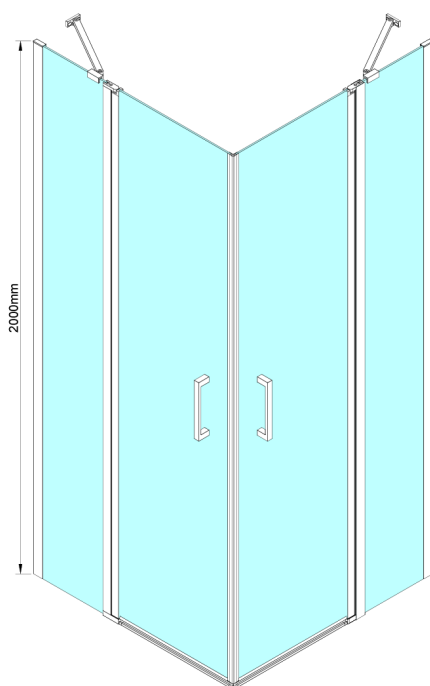

# LORO obdélníkový sprchový kout 1000x900 mm, rohový vstup

Objednací kód: GN4810-03

## Rozměry

Šířka: 1000 mm  
 Výška: 2000 mm  
 Hloubka: 900 mm

## Technický list

GN4880/GN4890/GN4810

Model	A	B	C
GN4880	780-800	685	198
GN4890	880-900	685	298
GN4810	980-1000	685	398