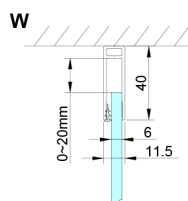

# LORO obdélníkový sprchový kout 1000x900 mm, rohový vstup

Objednací kód: GN4810-03

## Rozměry

Šířka: 1000 mm  
 Výška: 2000 mm  
 Hloubka: 900 mm

## Technický list

GN4880/GN4890/GN4810

Model	A	B	C
GN4880	780-800	685	198
GN4890	880-900	685	298
GN4810	980-1000	685	398