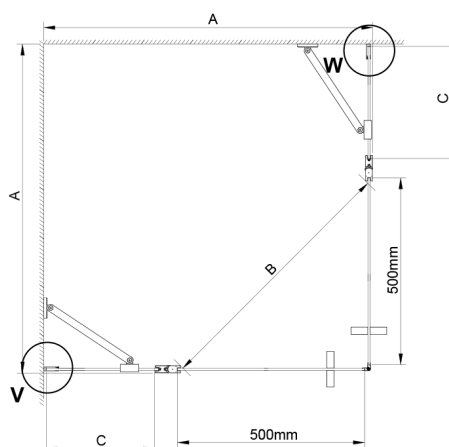

# LORO obdélníkový sprchový kout 1000x900 mm, rohový vstup

Objednací kód: GN4810-03

## Rozměry

Šířka: 1000 mm  
 Výška: 2000 mm  
 Hloubka: 900 mm

## Technický list

GN4880/GN4890/GN4810

Model	A	B	C
GN4880	780-800	685	198
GN4890	880-900	685	298
GN4810	980-1000	685	398