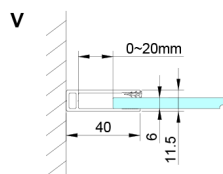

## Rozměry

Šířka: 1000 mm  
 Výška: 2000 mm  
 Hloubka: 900 mm

## Technický list

GN4880/GN4890/GN4810

Model	A	B	C
GN4880	780-800	685	198
GN4890	880-900	685	298
GN4810	980-1000	685	398