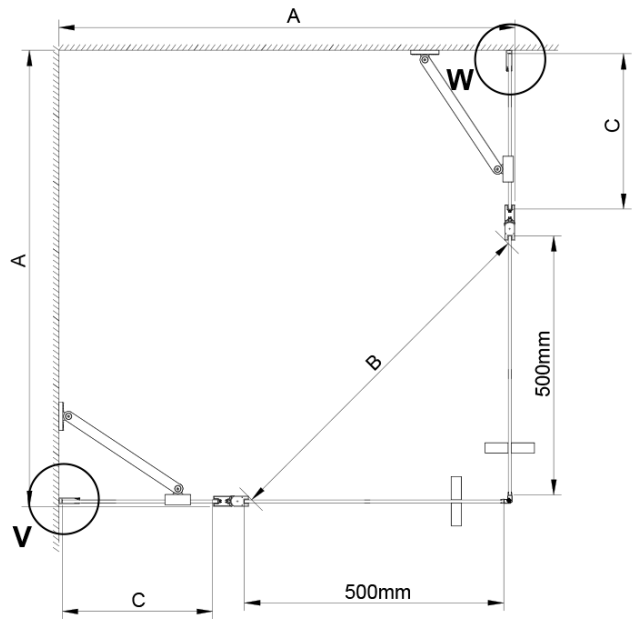

LORO obdélníkový sprchový kout 1000x800 mm, rohový vstup

Objednací kód: GN4810-02

Základní informace

Značka: Gelco

Série: LORO

Rozměry

Šířka: 1000 mm

Výška: 2000 mm

Hloubka: 800 mm

Parametry

Barva profilu: Chrom - Leštěný hliník

Tvar: Obdélník - rohový vstup

Typ otevírání: Otevírací dvoukřídle

Šířka vstupu: 685 mm

Typ výplně: Čiré sklo

Úprava skla: Coated glass

Tloušťka skla: 6 mm

Vlastnosti: Bezrámové provedení, Otevírání vně i dovnitř

Hmotnost / ks: 68.0 kg

Balení: 2 ks

Záruka: 2 roky

LORO obdélníkový sprchový kout 1000x800 mm, rohový vstup

Technický list

GN4880/GN4890/GN4810

Model	A	B	C
GN4880	780-800	685	198
GN4890	880-900	685	298
GN4810	980-1000	685	398