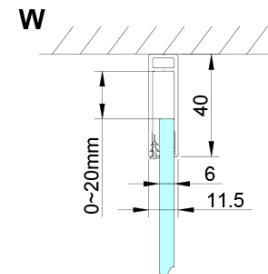

LORO obdélníkový sprchový kout 1000x800 mm, rohový vstup

Objednací kód: GN4810-02

Základní informace

Značka: Gelco

Série: LORO

Rozměry

Šířka: 1000 mm

Výška: 2000 mm

Hloubka: 800 mm

Parametry

Barva profilu: Chrom - Leštěný hliník

Tvar: Obdélník - rohový vstup

Typ otevírání: Otevírací dvoukřídle

Šířka vstupu: 685 mm

Typ výplně: Čiré sklo

Úprava skla: Coated glass

Tloušťka skla: 6 mm

Vlastnosti: Bezrámové provedení, Otevírání vně i dovnitř

Hmotnost / ks: 68.0 kg

Balení: 2 ks

Záruka: 2 roky

LORO obdélníkový sprchový kout 1000x800 mm, rohový vstup

Technický list

GN4880/GN4890/GN4810

Model	A	B	C
GN4880	780-800	685	198
GN4890	880-900	685	298
GN4810	980-1000	685	398