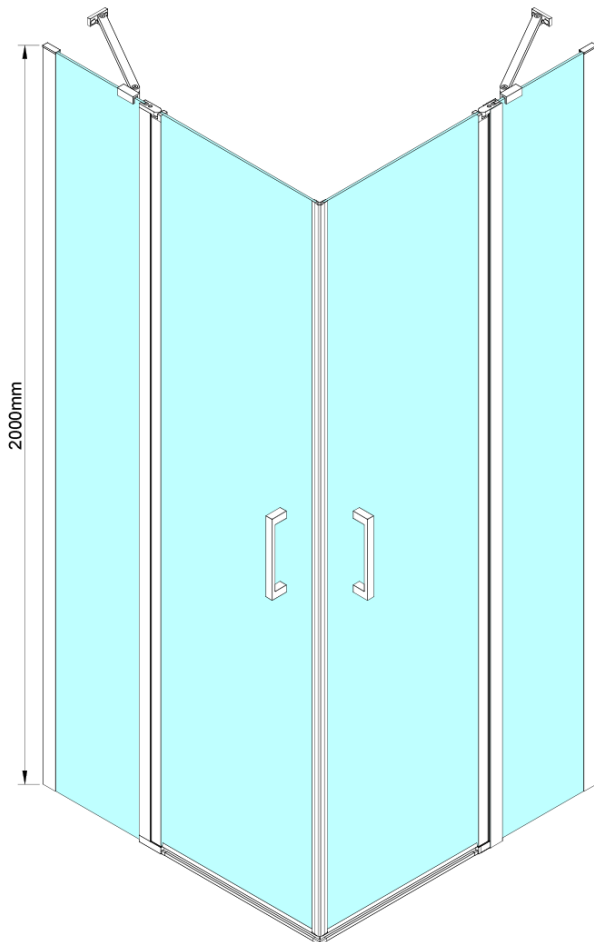

LORO obdélníkový sprchový kout 1000x800 mm, rohový vstup

Objednací kód: GN4810-02

Základní informace

Značka: Gelco

Série: LORO

Rozměry

Šířka: 1000 mm

Výška: 2000 mm

Hloubka: 800 mm

Parametry

Barva profilu: Chrom - Leštěný hliník

Tvar: Obdélník - rohový vstup

Typ otevírání: Otevírací dvoukřídle

Šířka vstupu: 685 mm

Typ výplně: Čiré sklo

Úprava skla: Coated glass

Tloušťka skla: 6 mm

Vlastnosti: Bezrámové provedení, Otevírání vně i dovnitř

Hmotnost / ks: 68.0 kg

Balení: 2 ks

Záruka: 2 roky

LORO obdélníkový sprchový kout 1000x800 mm, rohový vstup

Technický list

GN4880/GN4890/GN4810

Model	A	B	C
GN4880	780-800	685	198
GN4890	880-900	685	298
GN4810	980-1000	685	398