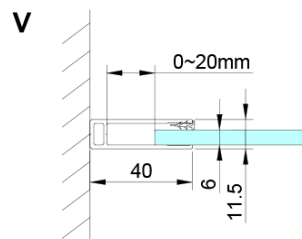

LORO obdélníkový sprchový kout 1000x800 mm, rohový vstup

Objednací kód: GN4810-02

Základní informace

Značka: Gelco

Série: LORO

Rozměry

Šířka: 1000 mm

Výška: 2000 mm

Hloubka: 800 mm

Parametry

Barva profilu: Chrom - Leštěný hliník

Tvar: Obdélník - rohový vstup

Typ otevírání: Otevírací dvoukřídle

Šířka vstupu: 685 mm

Typ výplně: Čiré sklo

Úprava skla: Coated glass

Tloušťka skla: 6 mm

Vlastnosti: Bezrámové provedení, Otevírání vně i dovnitř

Hmotnost / ks: 68.0 kg

Balení: 2 ks

Záruka: 2 roky

LORO obdélníkový sprchový kout 1000x800 mm, rohový vstup

Technický list

GN4880/GN4890/GN4810