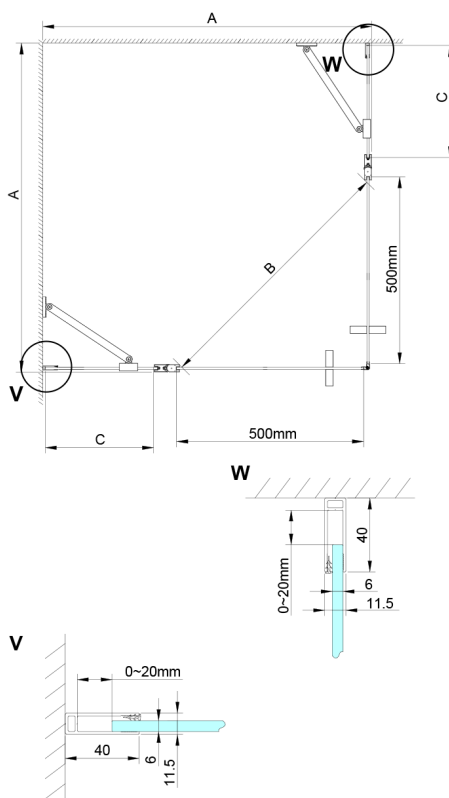

LORO obdélníkový sprchový kout 1000x800 mm, rohový vstup

Objednací kód: GN4810-02

Rozměry

Šířka: 1000 mm
 Výška: 2000 mm
 Hloubka: 800 mm

Parametry

Záruka: 3 roky

Technický list

GN4880/GN4890/GN4810

Model	A	B	C
GN4880	780-800	685	198
GN4890	880-900	685	298
GN4810	980-1000	685	398