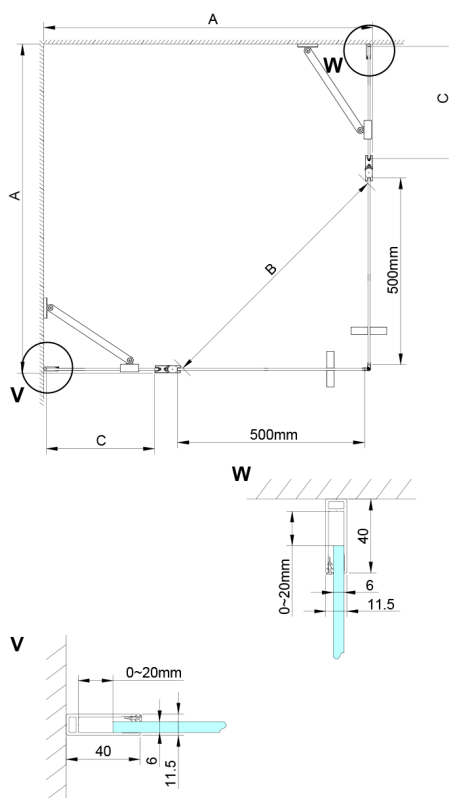

LORO obdélníkový sprchový kout 1000x800 mm, rohový vstup

Objednací kód: GN4810-02

Rozměry

Šířka: 1000 mm
 Výška: 2000 mm
 Hloubka: 800 mm

Parametry

Záruka: 2 roky

Technický list

GN4880/GN4890/GN4810

Model	A	B	C
GN4880	780-800	685	198
GN4890	880-900	685	298
GN4810	980-1000	685	398