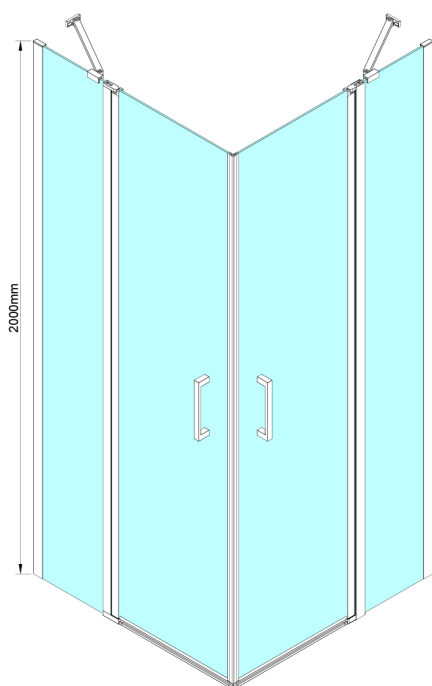

LORO obdélníkový sprchový kout 1000x800 mm, rohový vstup

Objednací kód: GN4810-02

Rozměry

Šířka: 1000 mm
 Výška: 2000 mm
 Hloubka: 800 mm

Parametry

Záruka: 2 roky

Technický list

GN4880/GN4890/GN4810

Model	A	B	C
GN4880	780-800	685	198
GN4890	880-900	685	298
GN4810	980-1000	685	398