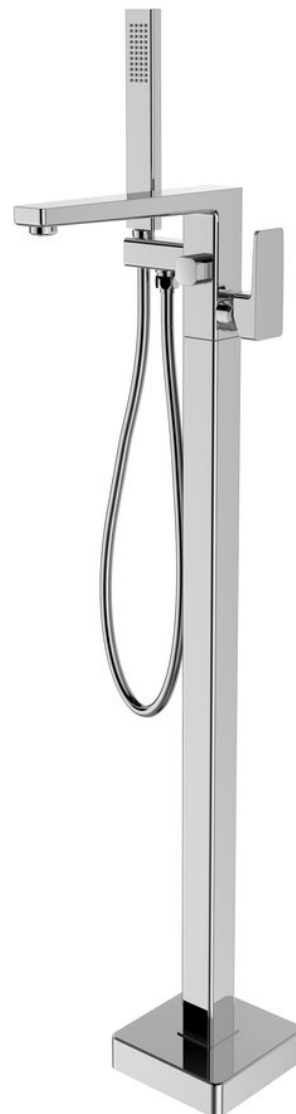

Objednací kód: TI021

## Základní informace

Značka: Sapho

Série: TURSI

## Parametry

Barva: Chrom

Materiál: Mosaz

Tvar: Hranaté

Instalace: Do podlahy

Druh ovládání: Páka

Průměr kartuše: 35 mm

Hmotnost / ks: 8.8367 kg

## Náhradní díly

KEROX směšovací kartuše 35mm, nízká (Objednací kód: 2121B)

Technický list