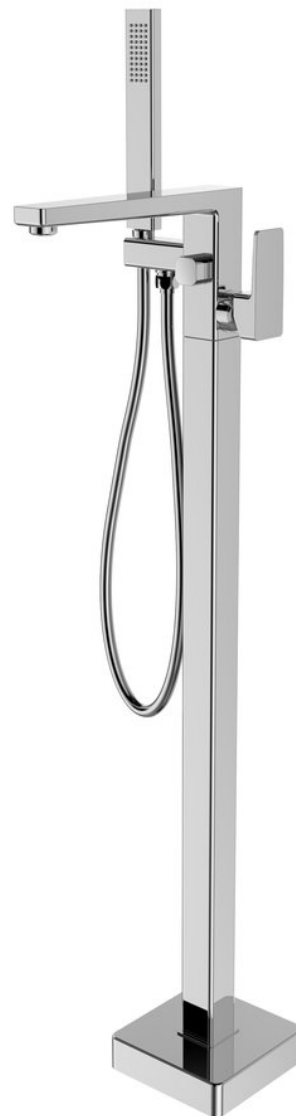

Objednací kód: TI021

Základní informace

Značka: Sapho

Série: TURSI

Parametry

Barva: Chrom

Materiál: Mosaz

Tvar: Hranaté

Instalace: Do podlahy

Druh ovládní: Páka

Průměr kartuše: 35 mm

Hmotnost / ks: 8.8367 kg

Balení: 1 ks

Záruka: 6 let

Náhradní díly

KEROX směšovací kartuše 35mm, nízká (Objednací kód: 2121B)