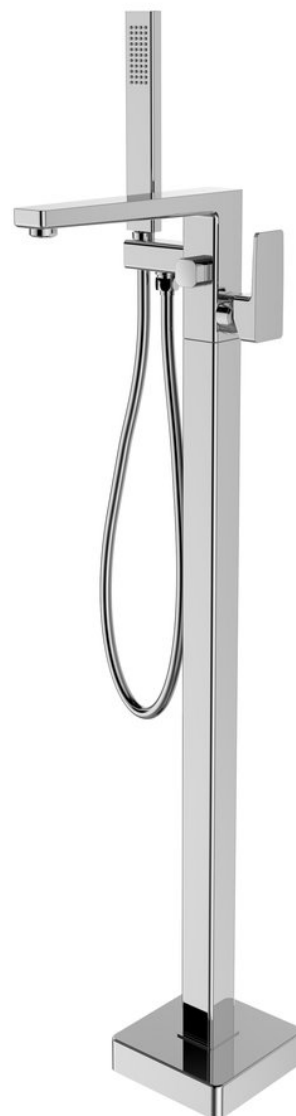

Objednací kód: TI021

Základní informace

Značka: Sapho

Série: TURSI

Parametry

Barva: Chrom

Materiál: Mosaz

Tvar: Hranaté

Instalace: Do podlahy

Druh ovládní: Páka

Průměr kartuše: 35 mm

Hmotnost / ks: 8.8367 kg

Balení: 1 ks

Záruka: 6 let

Náhradní díly

KEROX směšovací kartuše 35mm, nízká (Objednací kód: 2121B)